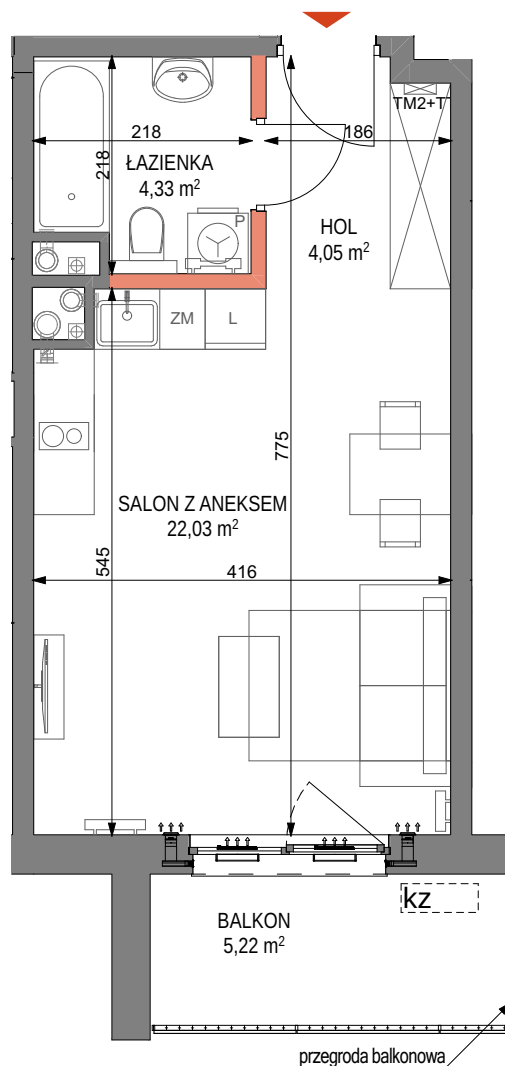

# CRAFT

ZABŁOCIE

by **CORDIA**

mieszkanie nr M.34  
piętro 2  
liczba pokoi 1

## ZESTAWIENIE POWIERZCHNI

HOL	4,05 m <sup>2</sup>
SALON Z ANEKSEM	22,03 m <sup>2</sup>
ŁAZIENKA	4,33 m <sup>2</sup>
<b>POW. UŻYTKOWA</b>	<b>30,41 m<sup>2</sup></b>
BALKON	5,22 m <sup>2</sup>