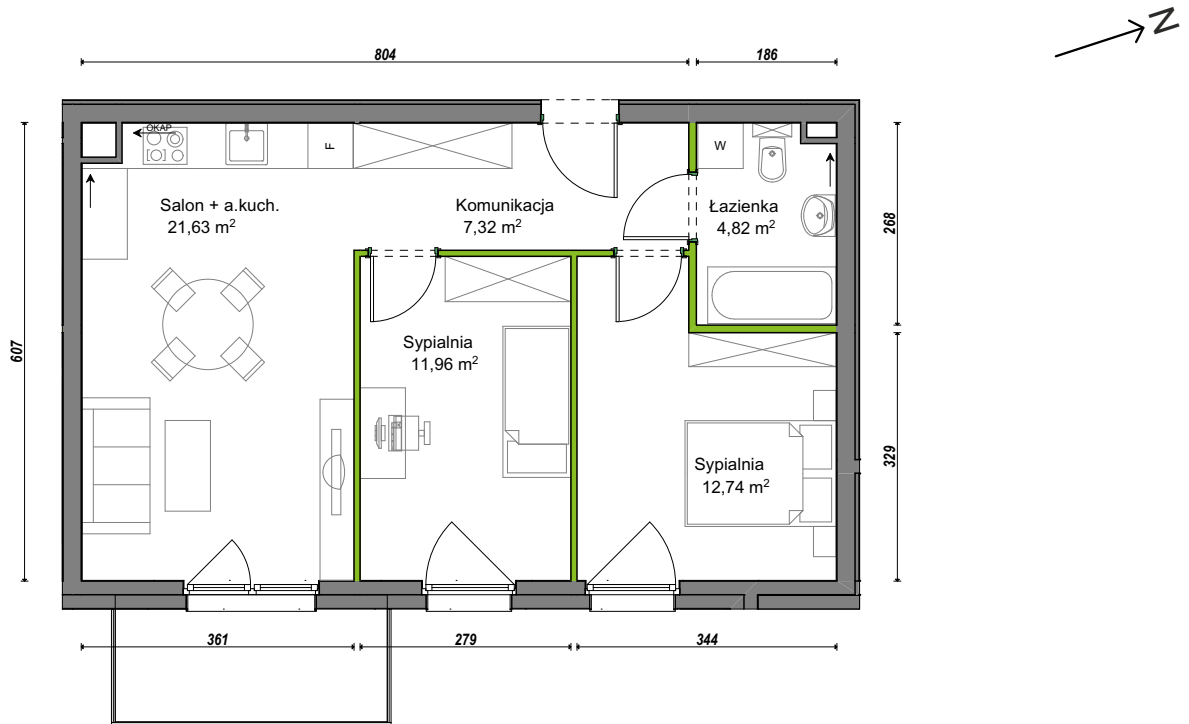

## nr C1/C/07

Powierzchnia **58,47 m<sup>2</sup>**

Piętro **1**

Aranżacja mieszkania jest przykładowa.

### Powierzchnia użytkowa

Komunikacja	7,32 m <sup>2</sup>
Łazienka	4,82 m <sup>2</sup>
Salon + a.kuch.	21,63 m <sup>2</sup>
Sypialnia	11,96 m <sup>2</sup>
Sypialnia	12,74 m <sup>2</sup>
<b>Razem</b>	<b>58,47 m<sup>2</sup></b>
+Balkon	5,36 m <sup>2</sup>