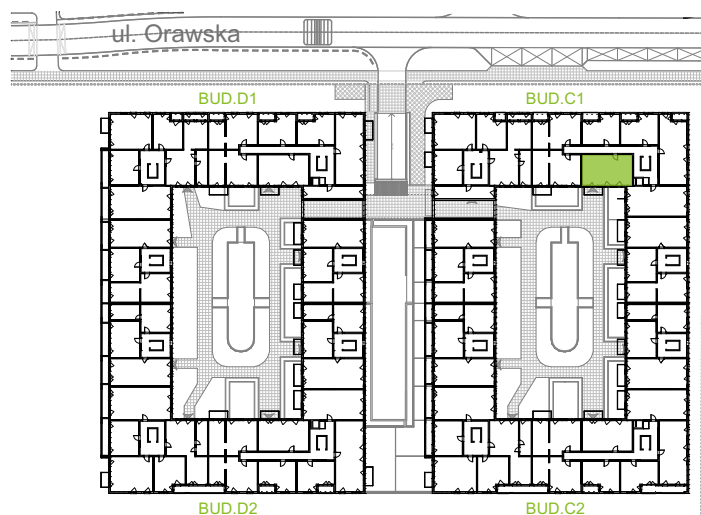

Rzut kondygnacji Piętro 1

U nas nigdy nie płacisz za powierzchnię pod ścianami dzielowymi.