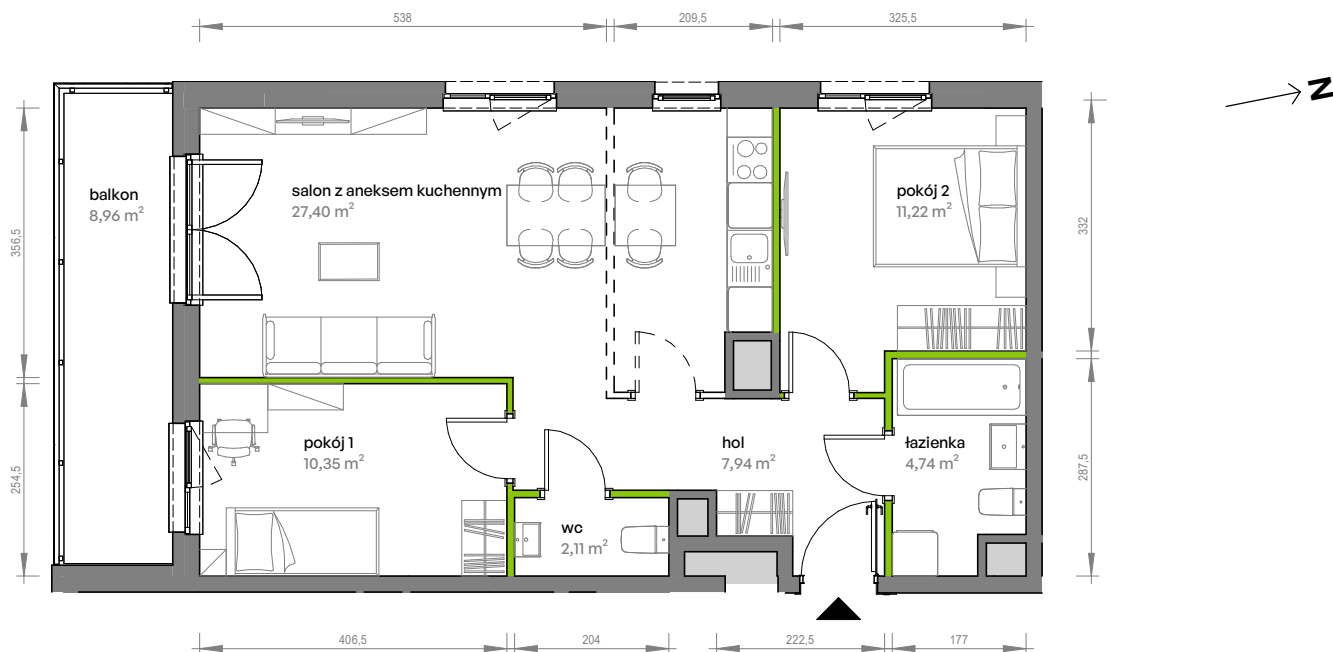

Unii Lubelskiej Vita.

nr D.01.209

Powierzchnia **63,76 m²**

Piętro 1

Aranżacja mieszkania jest przykładowa

Powierzchnia użytkowa

hol	7,94 m ²
pokój 1	10,35 m ²
pokój 2	11,22 m ²
salon z aneksem kuchennym	27,40 m ²
wc	2,11 m ²
łazienka	4,74 m ²
Razem	63,76 m²
+ balkon	8,96 m ²

Rzut kondygnacji Piętro 1

Plan osiedla

U nas nigdy nie płacisz za powierzchnię pod ścianami działowymi