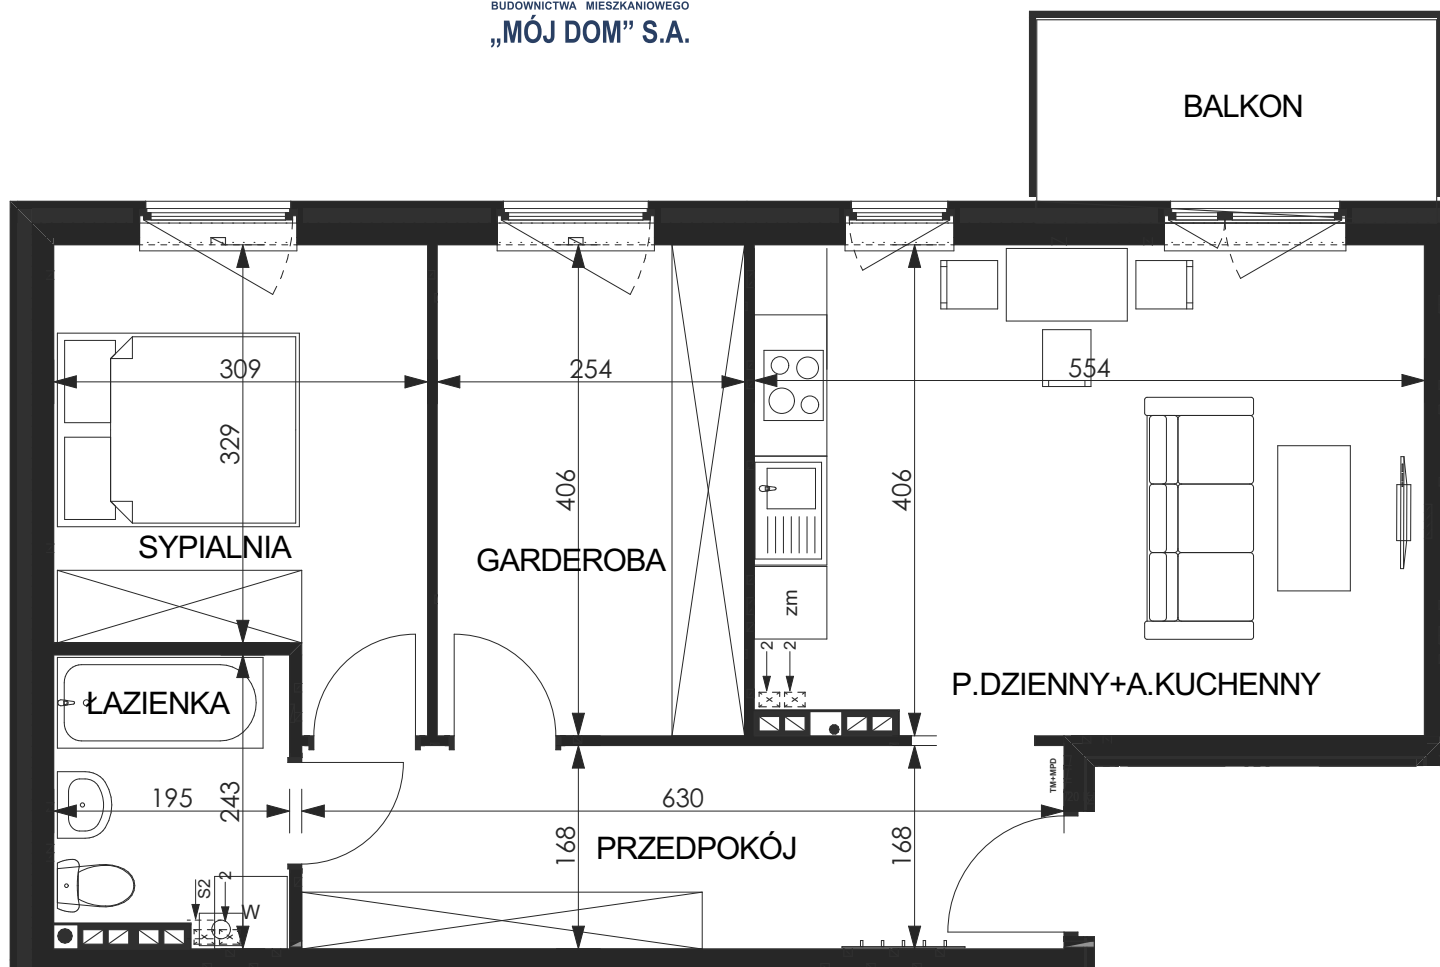

inwestor:

WROCLAWSKIE PRZEDSIĘBIORSTWO
BUDOWNICTWA MIESZKANIOWEGO
„MÓJ DOM” S.A.

Zielona Lutynia

WRÓBLOWICE,
UL. POGODNA

BUDYNEK 7
Klatka A
Kondygnacja III (2 piętro)
Mieszkanie 3D
M - 2 pok.

powierzchnia użytkowa -	58,6 m²
- przedpokój	10,6 m ²
- pokój dzienny+ aneks kuchenny	22,2 m ²
- sypialnia	11,0 m ²
- garderoba	10,3 m ²
- łazienka	4,5 m ²
- balkon	5,0 m ²