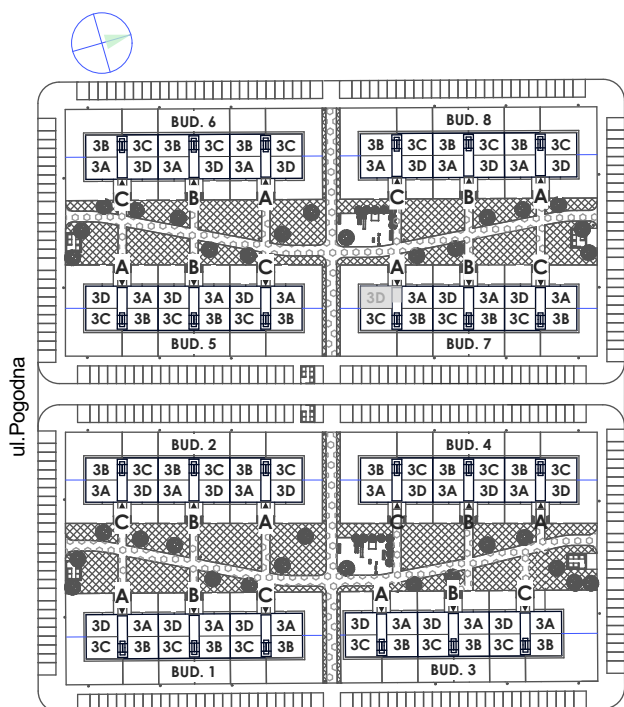

inwestor:

WROCLAWSKIE PRZEDSIĘBIORSTWO
BUDOWNICTWA MIESZKANIOWEGO
„MÓJ DOM” S.A.

Zielona Lutynia

WRÓBLOWICE,
UL. POGODNA

BUDYNEK 7
Klatka A
Kondygnacja III (2 piętro)
Mieszkanie 3D
M - 2 pok.

powierzchnia użytkowa -	58,6 m²
- przedpokój	10,6 m ²
- pokój dzienny+ aneks kuchenny	22,2 m ²
- sypialnia	11,0 m ²
- garderoba	10,3 m ²
- łazienka	4,5 m ²
- balkon	5,0 m ²