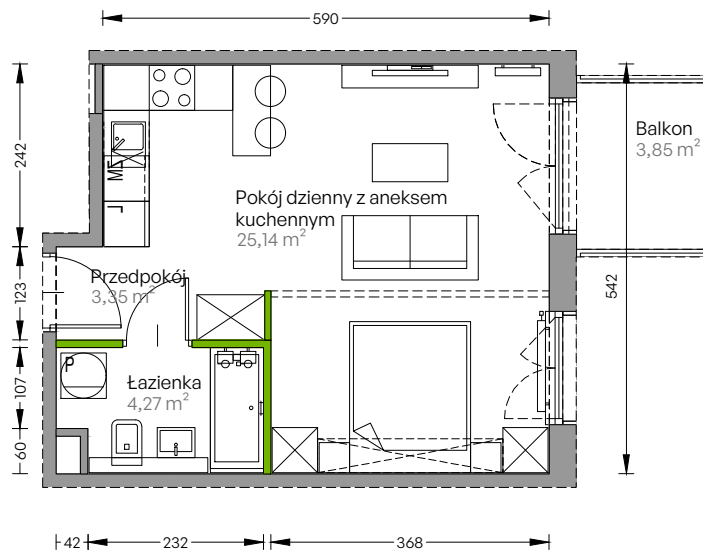

Centralna Vita.

nr F.179

Powierzchnia **32,76 m²**

Piętro 6

Aranżacja mieszkania jest przykładowa

Powierzchnia użytkowa

przedpokój	3,35 m ²
pokój dzienny z aneksem kuchennym	25,14 m ²
łazienka	4,27 m ²
Razem	32,76 m²
+balkon	3,85 m ²

Rzut kondygnacji Piętro 6

Plan osiedla Budynek F

U nas nigdy nie płacisz za powierzchnię pod ścianami działowymi!

Powierzchnia użytkowa wg PN-ISO 9836:1997