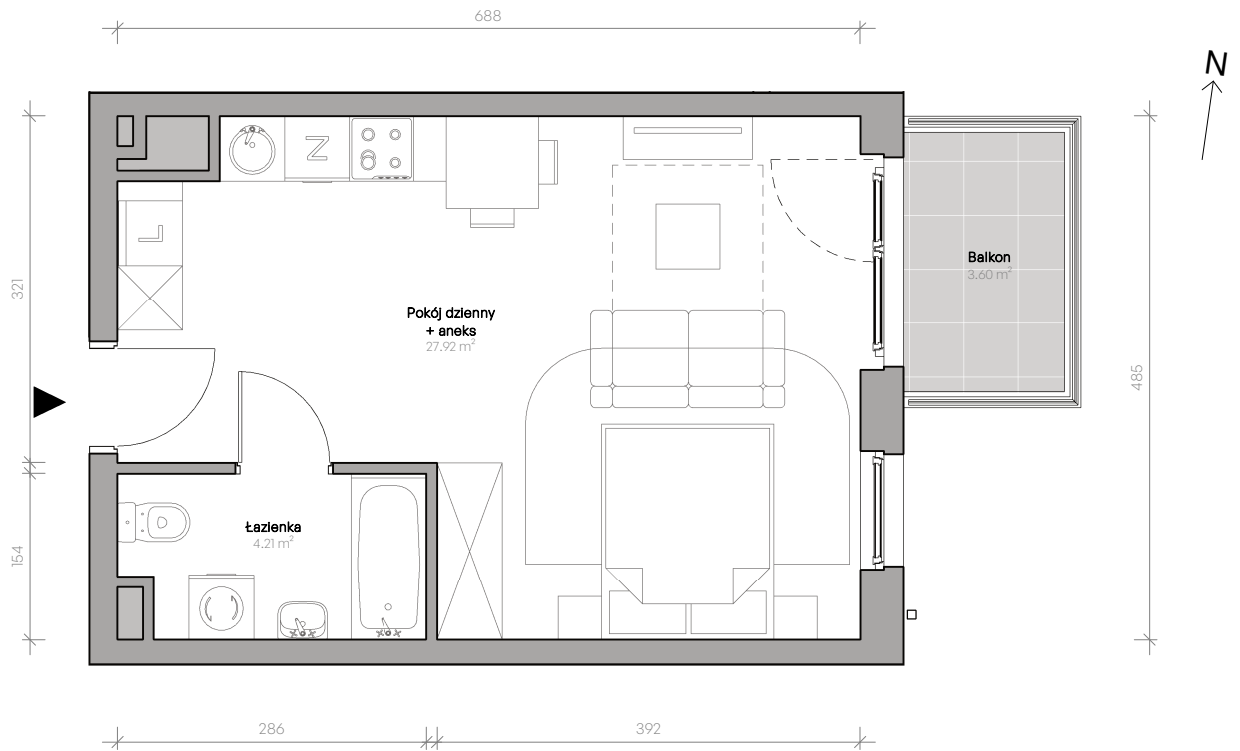

Przemyska Vita

D.1.M01

Powierzchnia **32,13 m²**

Piętro 1

Aranżacja mieszkania jest przykładowa.

Powierzchnia użytkowa

nie uwzględnia powierzchni pod ścianami działowymi

łazienka	4,21 m ²
Pokój dzienny + aneks	27,92 m ²
Razem	32,13 m²
+ balkon	3,60 m ²

Rzut kondygnacji 1

Plan osiedla Budynek D