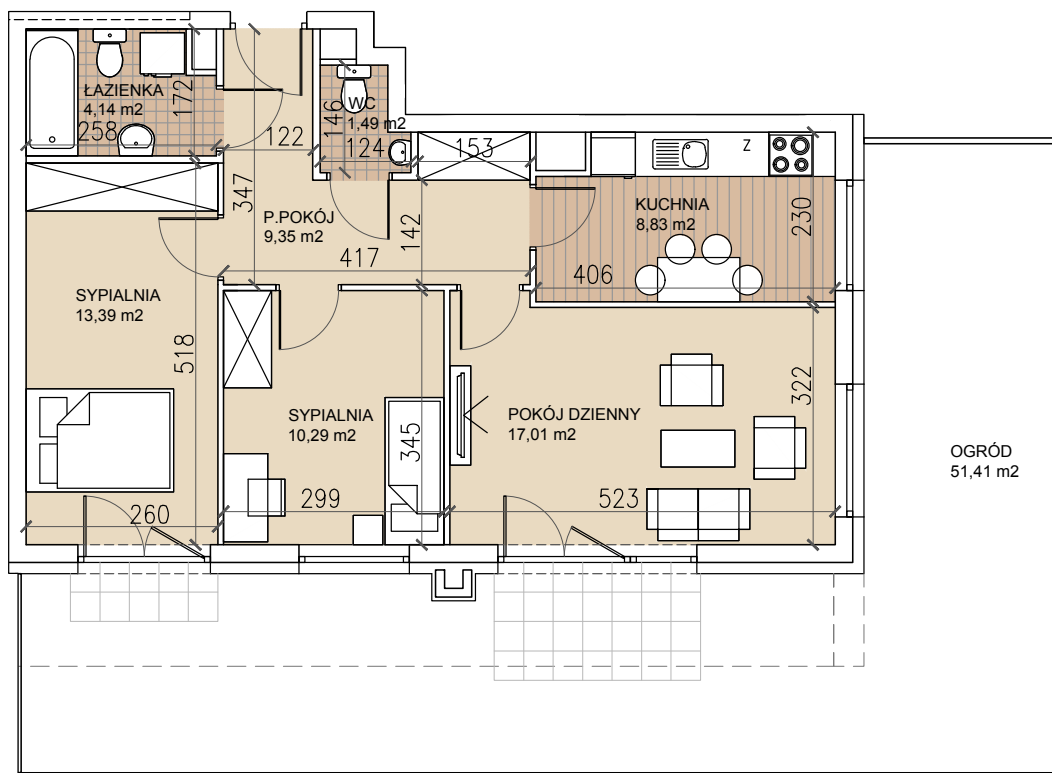

ul. Lothara Herbsta

powierzchnia użytkowa

**64,50** m<sup>2</sup>

pokój dzienny	17,01 m <sup>2</sup>
sypialnia	13,39 m <sup>2</sup>
sypialnia	10,29 m <sup>2</sup>
kuchnia	8,83 m <sup>2</sup>
łazienka	4,14 m <sup>2</sup>
wc	1,49 m <sup>2</sup>
przedpokój	9,35 m <sup>2</sup>
ogród	51,41 m <sup>2</sup>