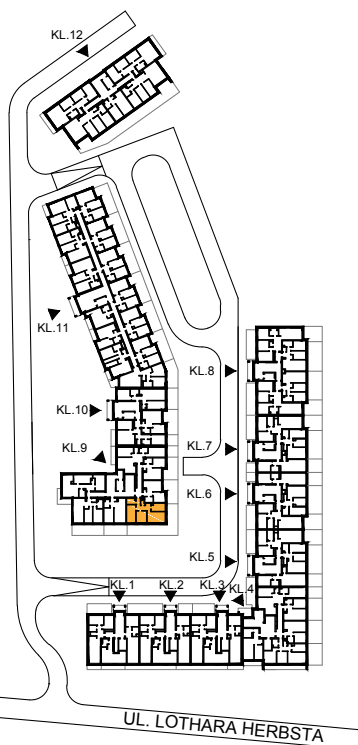

ul. Lothara Herbsta

powierzchnia użytkowa

**64,50** m<sup>2</sup>

pokój dzienny	17,01 m <sup>2</sup>
sypialnia	13,39 m <sup>2</sup>
sypialnia	10,29 m <sup>2</sup>
kuchnia	8,83 m <sup>2</sup>
łazienka	4,14 m <sup>2</sup>
wc	1,49 m <sup>2</sup>
przedpokój	9,35 m <sup>2</sup>
ogród	51,41 m <sup>2</sup>