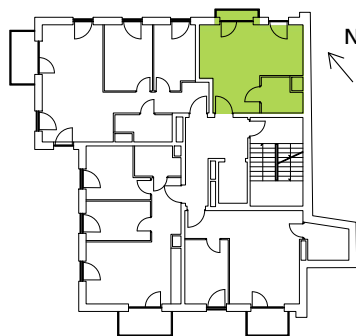

Jesionowa Vita.

nr B/1/4

Powierzchnia **29,74 m²**

Piętro 1

Powierzchnia **użytkowa**

Rzut kondygnacji Piętro 1

Plan osiedla Budynek B

hol	5,82 m ²
łazienka	4,61 m ²
salon z aneksem kuchennym	19,31 m ²
Razem	29,74 m²
+balkon	1,50 m ²

Aranżacja mieszkania jest przykładowa. Podano orientacyjne wymiary pomieszczeń. Wszystkie elementy wyposażenia mieszkania, meble kuchenne, łazienkowe, pokojowe należy wykonać we własnym zakresie