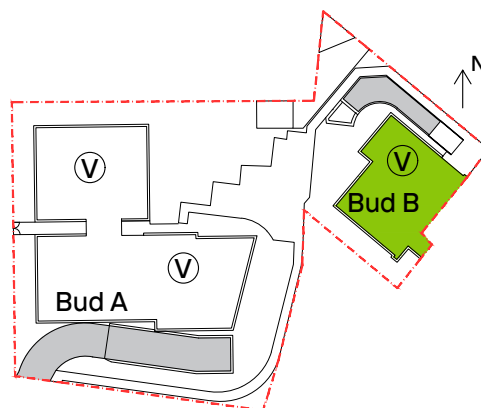

Jesionowa Vita.

nr B/1/4

Powierzchnia **29,74 m²**

Piętro 1

Powierzchnia **użytkowa**

Rzut kondygnacji Piętro 1

Plan osiedla Budynek B

hol	5,82 m ²
łazienka	4,61 m ²
salon z aneksem kuchennym	19,31 m ²
Razem	29,74 m²
+balkon	1,50 m ²