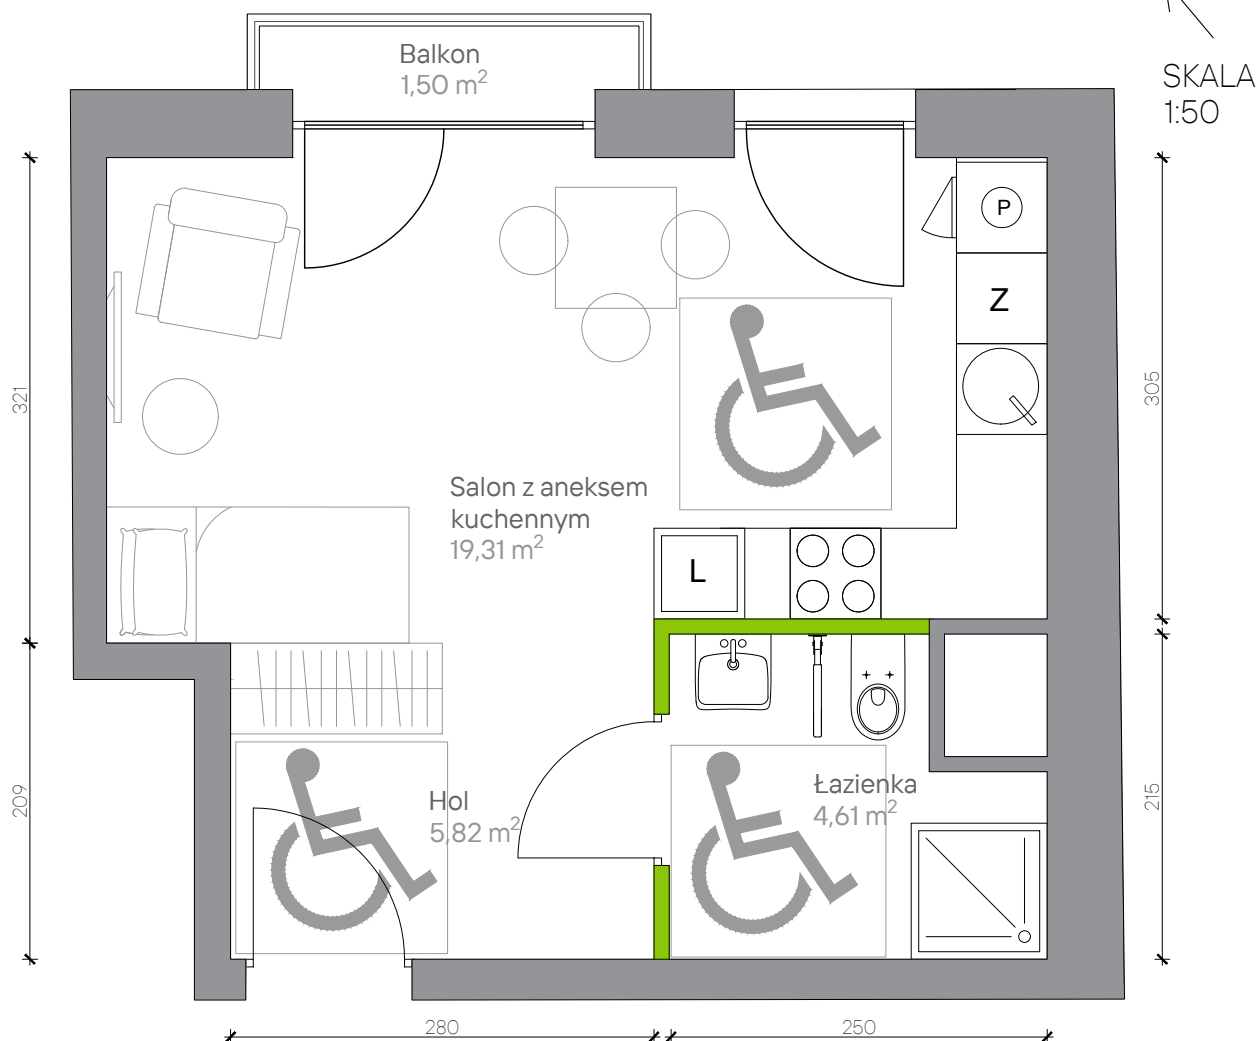

Jesionowa Vita.

nr B/1/4

Powierzchnia **29,74 m²**

Piętro 1

Powierzchnia **użytkowa**

Rzut kondygnacji Piętro 1

Plan osiedla Budynek B

hol	5,82 m ²
łazienka	4,61 m ²
salon z aneksem kuchennym	19,31 m ²
Razem	29,74 m²
+balkon	1,50 m ²

Aranżacja mieszkania jest przykładowa. Podano orientacyjne wymiary pomieszczeń. Wszystkie elementy wyposażenia mieszkania, meble kuchenne, łazienkowe, pokojowe należy wykonać we własnym zakresie