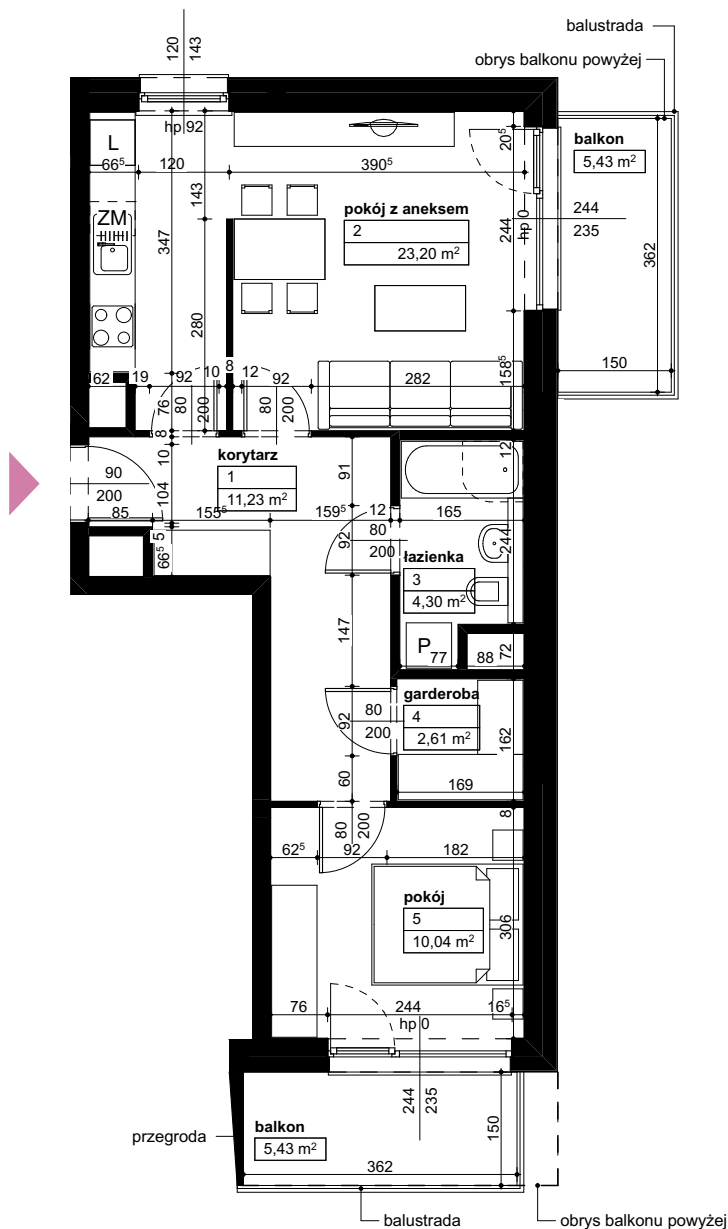

Lokalizacja osiedla

Położenie budynku

Skala 1:4000

Położenie mieszkania

Skala 1:2200

MAJTA

WOŁKOWYSKA

BUDYNEK MIESZKALNY  
WIELORODZINNY  
UL. WOŁKOWYSKA  
W POZNANIU

SKALA 1:100

Wymiary podano w świetle ścian surowych, powierzchnie podano w świetle ścian otynkowanych.

OPIS MIESZKANIA:

Numer: **D1/3/3/10**  
 Powierzchnia: **51,38m<sup>2</sup>**  
 Kondygnacja: **Piętro +3**  
 Struktura: **2 pokoje z aneksem kuchennym**  
 Cena brutto:  
 Cena brutto/m<sup>2</sup>: