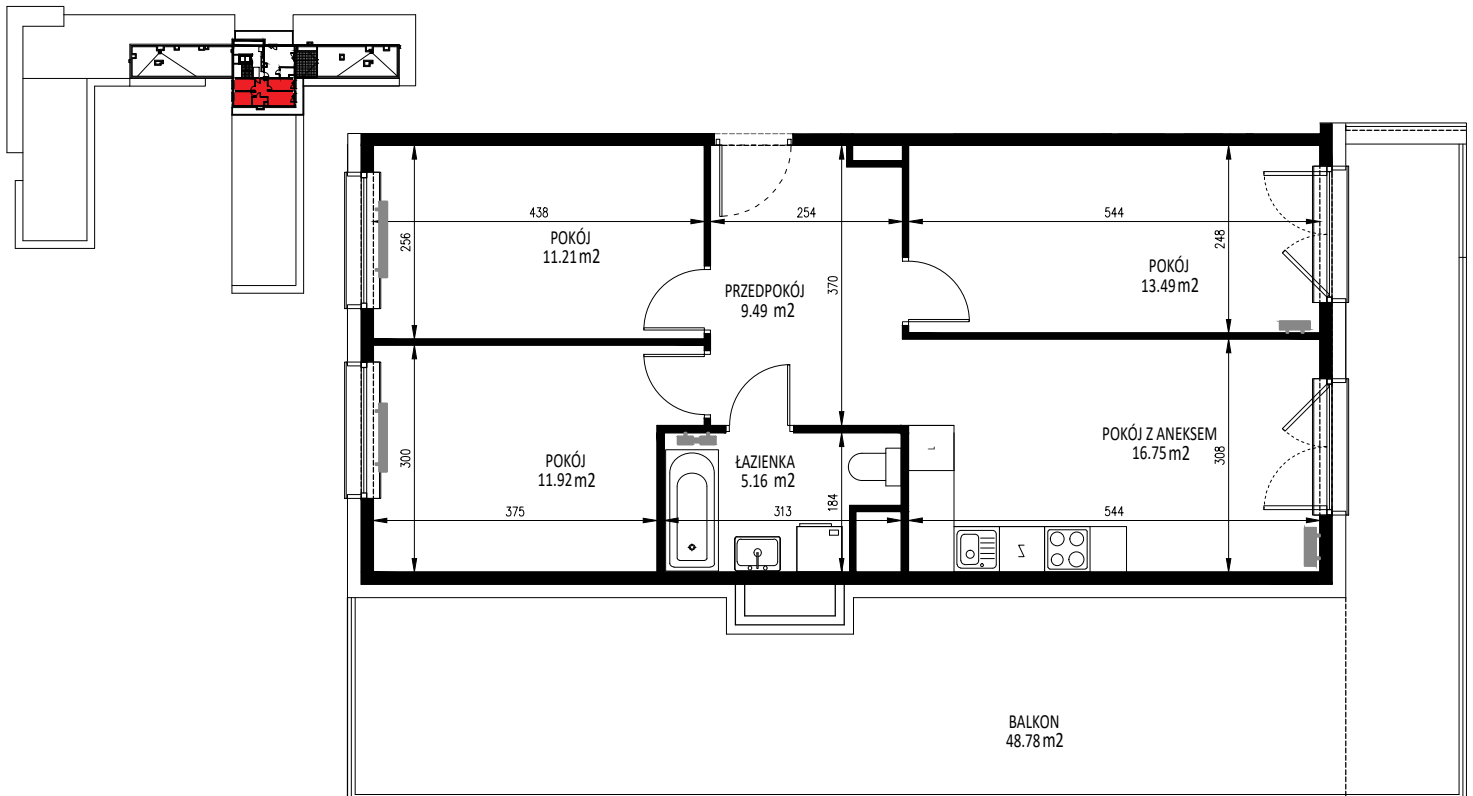

KRAKOWSKIE TARASY

ul. Krakowska 88

BIURO SPRZEDAŻY
ul. Krakowska 88, 50-427 Wrocław
tel. 71 740 00 14
krakowskietarasy@ims-budownictwo.pl

www.ims-budownictwo.pl

Nr mieszkania	Klatka	Piętro	Liczba pokoi	Powierzchnia [m ²]	Powierzchnia balkonu[m ²]
108	4	8 piętro	4	68,02	48,78

LOKALIZACJA W BUDYNKU

Ostateczna powierzchnia lokali zostanie określona na podstawie pomiaru powykonawczego.
Załączony rzut należy traktować poglądowo, jest on prezentowany w celu przedstawienia rozkładu funkcjonalnego pomieszczeń w obrębie lokalu.
Powierzchnię podano dla budynku w stanie wykończonym, na poziomie podłogi.
Do powierzchni kondygnacji nie są wliczane szachty instalacyjne wraz z ich obudową i wykończeniem oraz ścianki działowe.