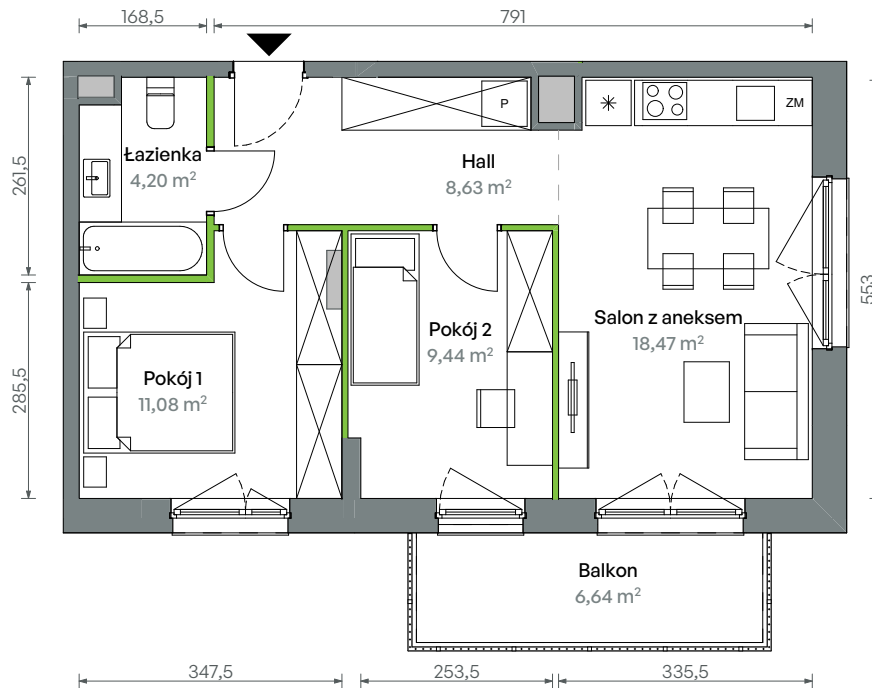

Oliwska Vita.

nr 1/A/1/17

Powierzchnia **51,82 m²**

Piętro 3

Aranżacja mieszkania jest przykładowa

Powierzchnia użytkowa

Hall	8,63
Łazienka	4,20
Pokój 1	11,08
Pokój 2	9,44
Salon z aneksem	18,47
Razem	51,82 m²
Balkon	6,64

Rzut kondygnacji Piętro 3

Plan osiedla Budynek 1

U nas nigdy nie płacisz za powierzchnie pod ścianami działowymi