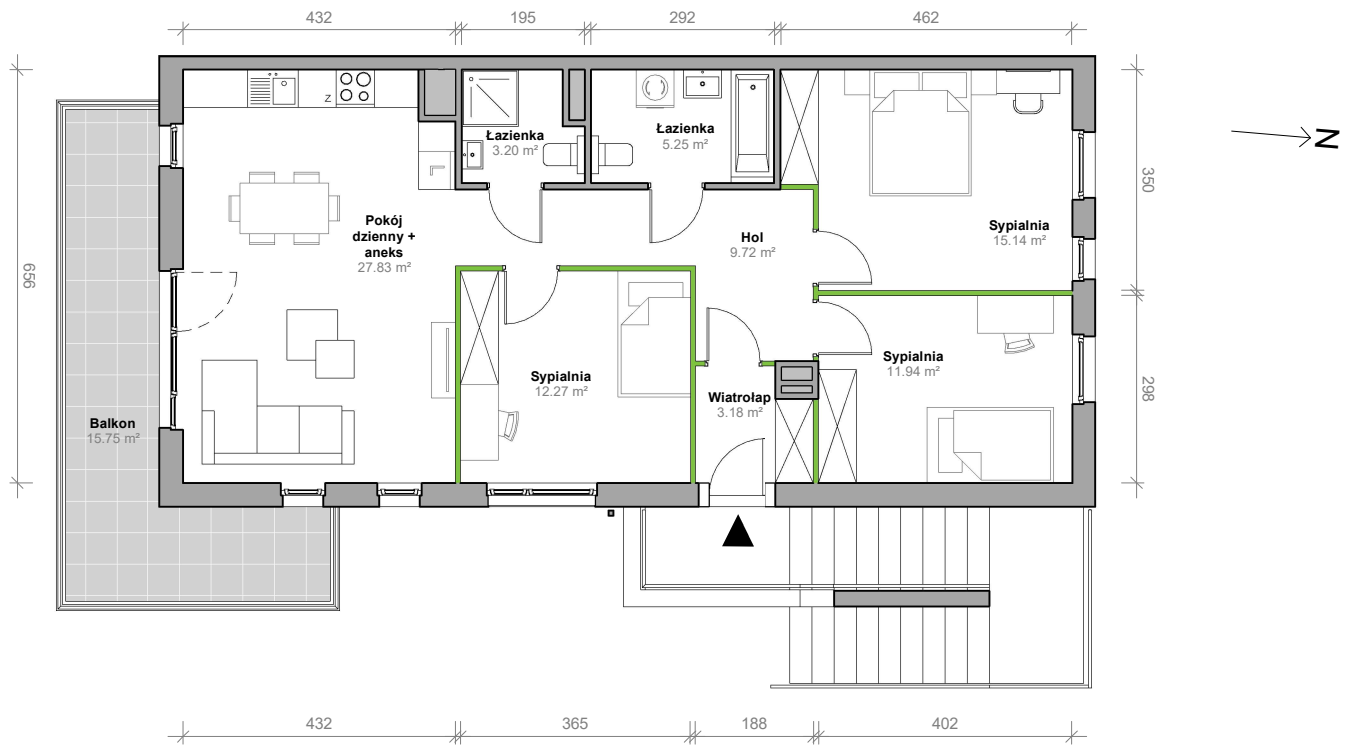

Przemyska Vita

E.1.M02

Powierzchnia **88,53 m²**

Piętro **1**

Aranżacja mieszkania jest przykładowa.

Powierzchnia **użytkowa**

nie uwzględnia powierzchni pod ścianami działowymi

Rzut kondygnacji **1**

Plan osiedla **Budynek E**

Pokój dzienny + aneks	27,83 m ²
Sypialnia	12,27 m ²
Sypialnia	11,94 m ²
Sypialnia	15,14 m ²
Hol	9,72 m ²
Łazienka	3,20 m ²
Łazienka	5,25 m ²
Wiatrołap	3,18 m ²
Razem	88,53 m²
+balkon	15,75 m ²

U nas nigdy nie płacisz za powierzchnię pod ścianami działowymi