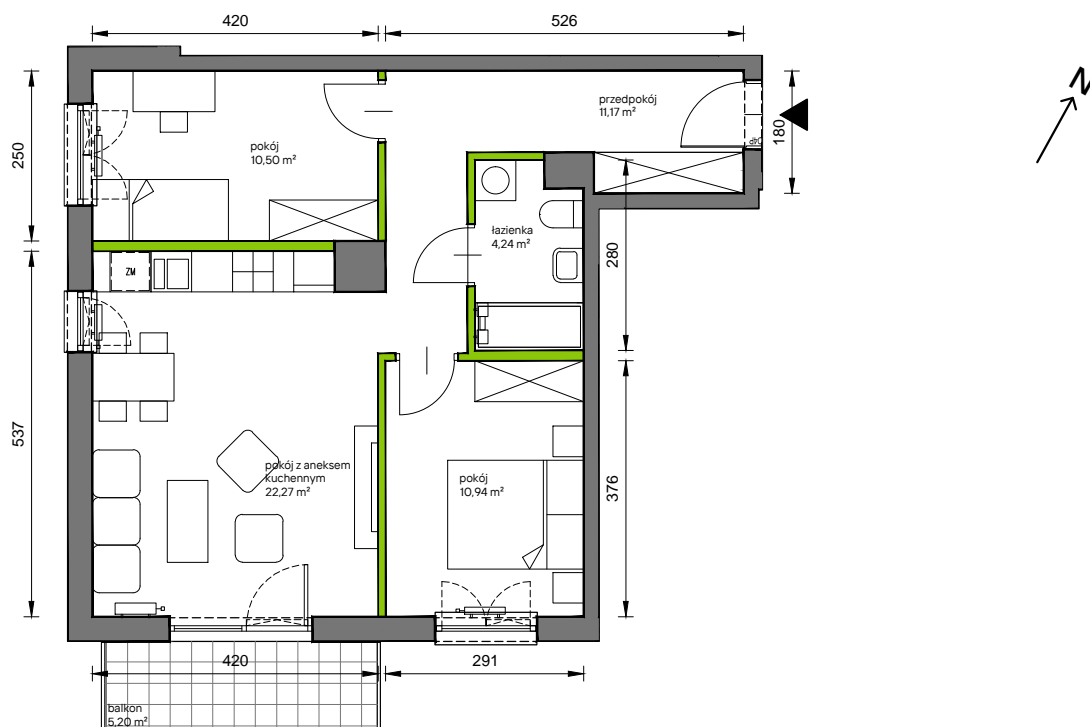

Słoneczne Miasteczko

nr A.058

Powierzchnia **59,12 m²**

Piętro **3**

Aranżacja mieszkania jest przykładowa

Powierzchnia **użytkowa**

| | |
|---------------------------|----------------------------|
| przedpokój | 11,17 m ² |
| łazienka | 4,24 m ² |
| pokój z aneksem kuchennym | 22,27 m ² |
| pokój | 10,94 m ² |
| pokój | 10,50 m ² |
| Razem | 59,12 m² |
| +balkon | 5,20 m ² |

Rzut kondygnacji **Piętro 3**

Plan osiedla **Budynek A**

U nas nigdy nie płacisz za powierzchnię pod ścianami działowymi