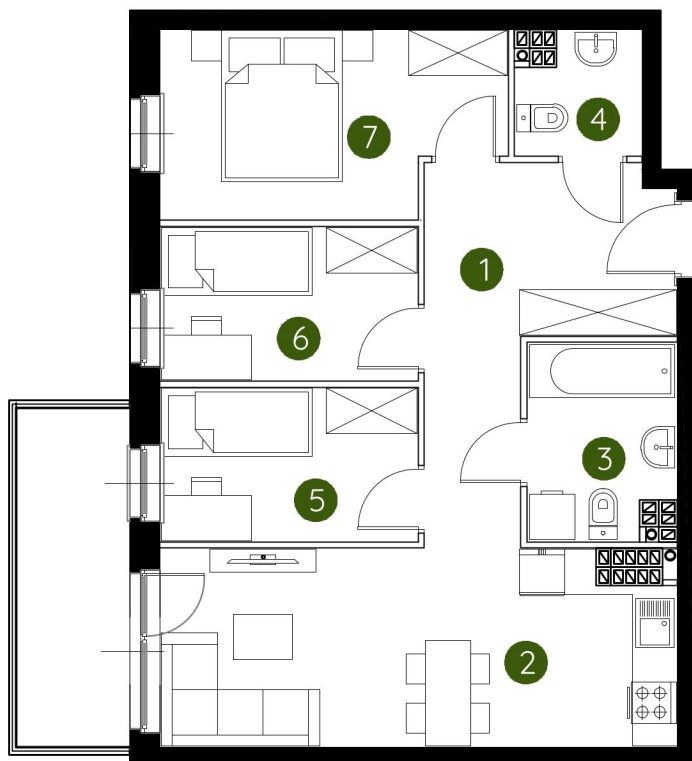

lokal 2.B.4.08

59,63 m²

4 piętro

budynek 2

0 1 2 5m

Podziałka podana z tolerancją +/- 5%

**Murapol
Prado**

Kraków, ul. Pękowicka

1. przedpokój	10,93 m ²
2. salon z aneksem kuchennym	17,26 m ²
3. łazienka	4,86 m ²
4. wc	2,46 m ²
5. sypialnia	6,84 m ²
6. sypialnia	6,84 m ²
7. sypialnia	10,44 m ²
metraż	59,63 m²

Schemat kondygnacji