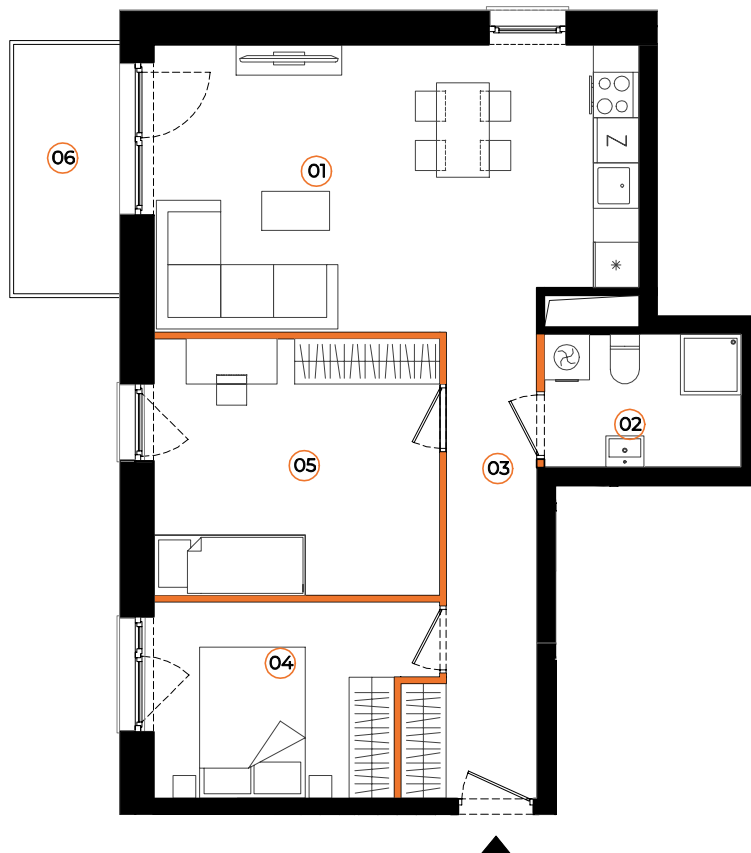

WIADUKTOWA 9A/21

2 piętro, 3 pokoje, pow. 58,03m²

ściany działowe

Karta katalogowa ma charakter informacyjny i nie stanowi oferty zgodnie z zasadami kc. Powierzchnia lokalu obliczana została zgodnie z normą ISO 9836:2022-07. Aranżacja wnętrza ma charakter wyłącznie ilustracyjny. Urządzenia sanitarne, kuchenne, drzwi wewnętrzne i elementy aranżacji nie stanowią wyposażenia lokalu.

WIADUKTOWA

01	SALON Z ANEKSEM	26,65m ²
02	ŁAZIENKA	4,55m ²
03	KORYTARZ	7,82m ²
04	POKÓJ	10,08m ²
05	POKÓJ	8,93m ²
SUMA:		58,03m²
06	BALKON	5,39m ²

71 372 50 00
sprzedaz.wroclaw@pdsa.pl

pd **PROFIT**
DEVELOPMENT