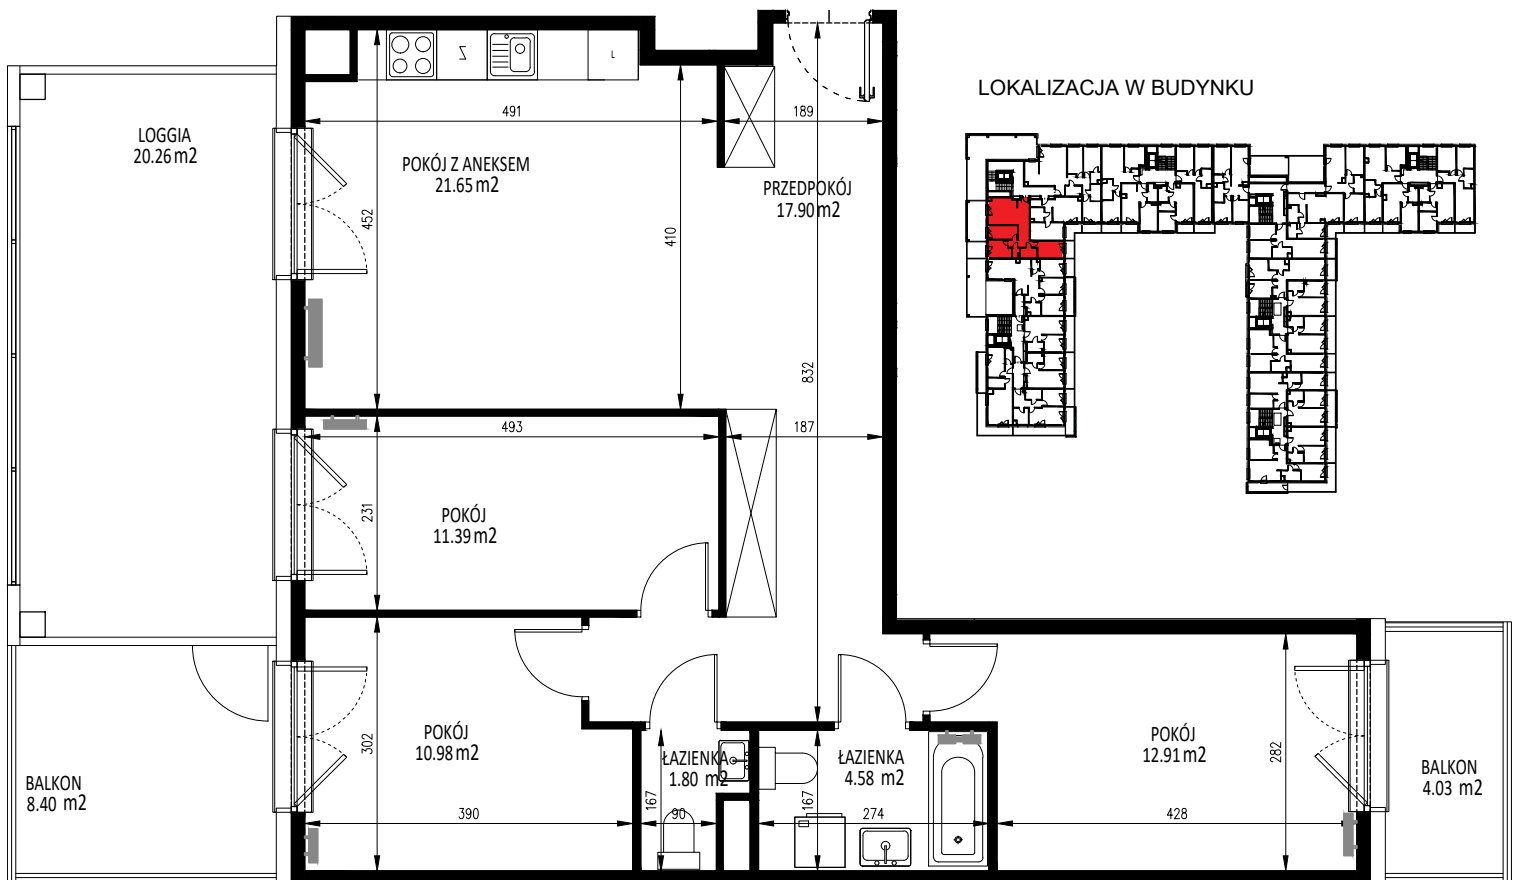

KRAKOWSKIE TARASY

ul. Krakowska 88

BIURO SPRZEDAŻY
ul. Krakowska 88, 50-427 Wrocław
tel. 71 740 00 14

krakowskietarasy@ims-budownictwo.pl

www.ims-budownictwo.pl

Nr mieszkania	Klatka	Piętro	Liczba pokoi	Powierzchnia [m ²]	Powierzchnia balkonu[m ²]
52	2	5 piętro	4	81,21	32,69

Ostateczna powierzchnia lokali zostanie określona na podstawie pomiaru powykonawczego.
Załączony rzut należy traktować poglądowo, jest on prezentowany w celu przedstawienia rozkładu funkcjonalnego pomieszczeń w obrębie lokalu.
Powierzchnię podano dla budynku w stanie wykończonym, na poziomie podłogi.
Do powierzchni kondygnacji nie są wliczane szachty instalacyjne wraz z ich obudową i wykończeniem oraz ścianki działowe.