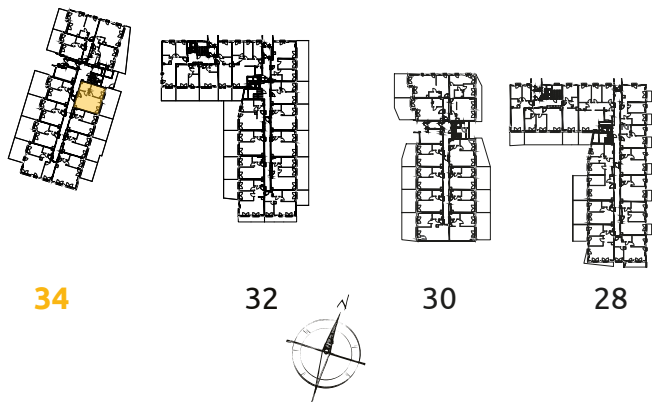

Tu żyj. Tu mieszkaj.

| | | |
|---|------------------------|----------------------|
| 1 | POKÓJ + ANEKS KUCHENNY | 24.38 m ² |
| 2 | POKÓJ | 11.43 m ² |
| 3 | ŁAZIENKA | 6.28 m ² |
| 4 | PRZEDPOKÓJ | 4.92 m ² |
| O | OGRÓDEK | 29.56 m ² |

2 POKOJE | 47.01 m²

Budynek: 34

Piętro: 0

Mieszkanie: 1

Przedstawiona aranżacja lokalu jest przykładowa, rysunki w tym zakresie mają charakter poglądowy.

Biurow sprzedaży:
ul. Stefana Banacha 39/U1
31-235 Kraków