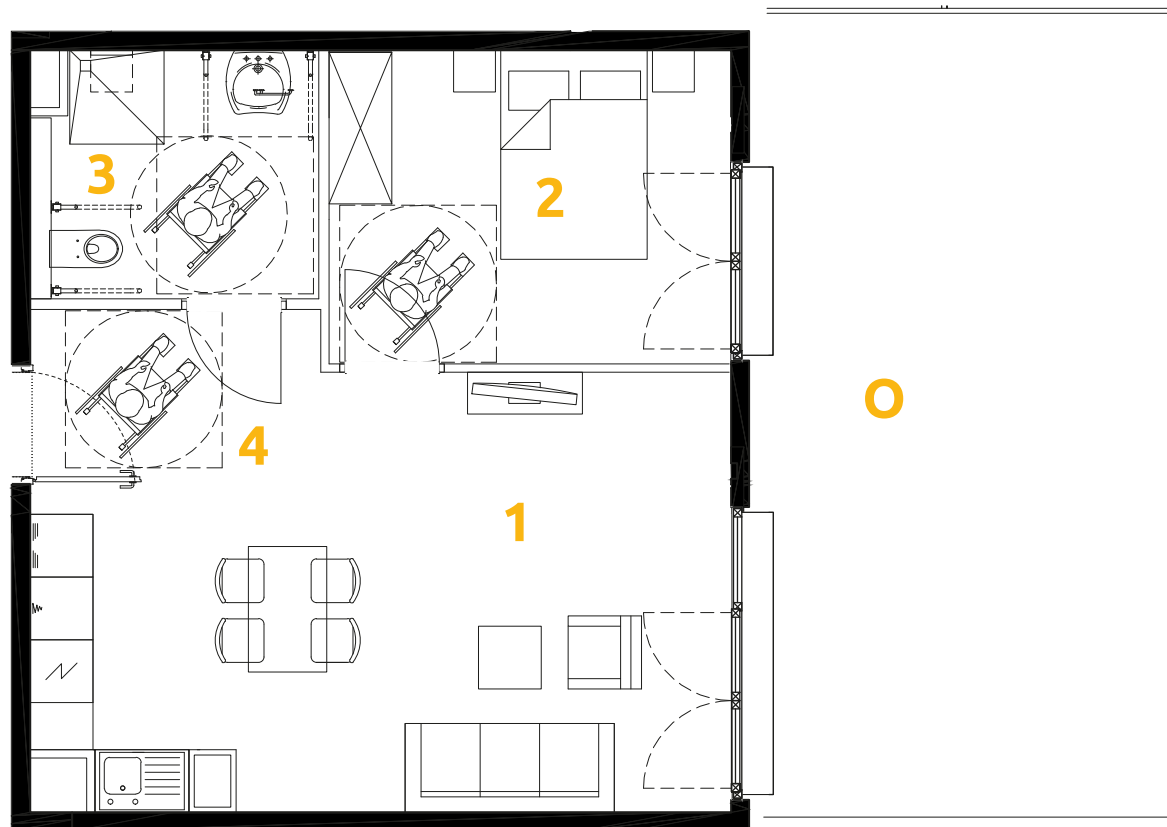

Tu żyj. Tu mieszkaj.

| | | |
|---|------------------------|----------------------|
| 1 | POKÓJ + ANEKS KUCHENNY | 24.38 m ² |
| 2 | POKÓJ | 11.43 m ² |
| 3 | ŁAZIENKA | 6.28 m ² |
| 4 | PRZEDPOKÓJ | 4.92 m ² |
| O | OGRÓDEK | 29.56 m ² |

2 POKOJE | 47.01 m²

Budynek: 34

Piętro: 0

Mieszkanie: 1

Przedstawiona aranżacja lokalu jest przykładowa, rysunki w tym zakresie mają charakter poglądowy.

Biurow sprzedaży:
ul. Stefana Banacha 39/U1
31-235 Kraków