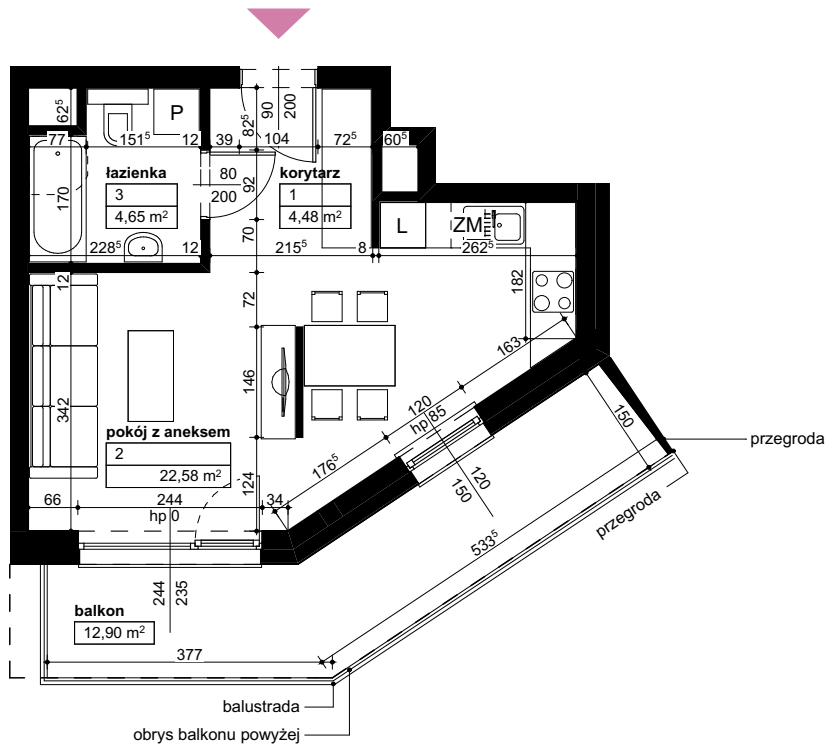

### Położenie budynku

Skala 1:4000

### Położenie mieszkania

Skala 1:2200

## WÓLKOWYSKA

BUDYNEK MIESZKALNY  
WIELORODZINNY  
UL. WÓLKOWYSKA  
W POZNANIU

SKALA 1:100

Wymiary podano w świetle ścian surowych, powierzchnie podano w świetle ścian otynkowanych.

### OPIS MIESZKANIA:

Numer: **D2/2/3/14**  
Powierzchnia: **31,71m<sup>2</sup>**  
Kondygnacja: **Piętro +3**  
Struktura: **1 pokój z aneksem kuchennym**  
Cena brutto:  
Cena brutto/m<sup>2</sup>:

Niniejsza karta ma charakter poglądowy i nie stanowi oferty handlowej w rozumieniu art. 66 §1 Kodeksu Cywilnego oraz innych właściwych przepisów prawnych