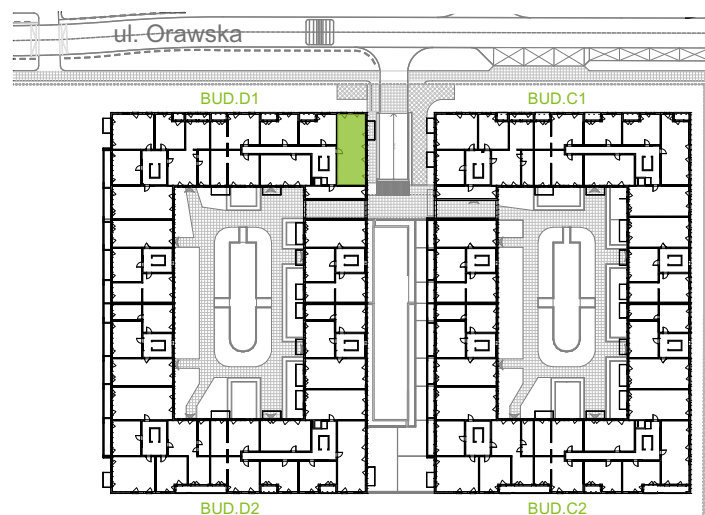

Orawska Vita.

nr D1/C/11

Powierzchnia 74,69 m²

Piętro 1

Aranżacja mieszkania jest przykładowa.

Powierzchnia użytkowa

Komunikacja	11,86 m ²
Łazienka	4,62 m ²
Salon + a.kuch.	27,08 m ²
Sypialnia	8,69 m ²
Sypialnia	9,42 m ²
Sypialnia	11,47 m ²
Wc	1,55 m ²
Razem	74,69 m²
+Balkon	5,52 m ²

Rzut kondygnacji Piętro 1

U nas nigdy nie płacisz za powierzchnię pod ścianami dzielowymi.