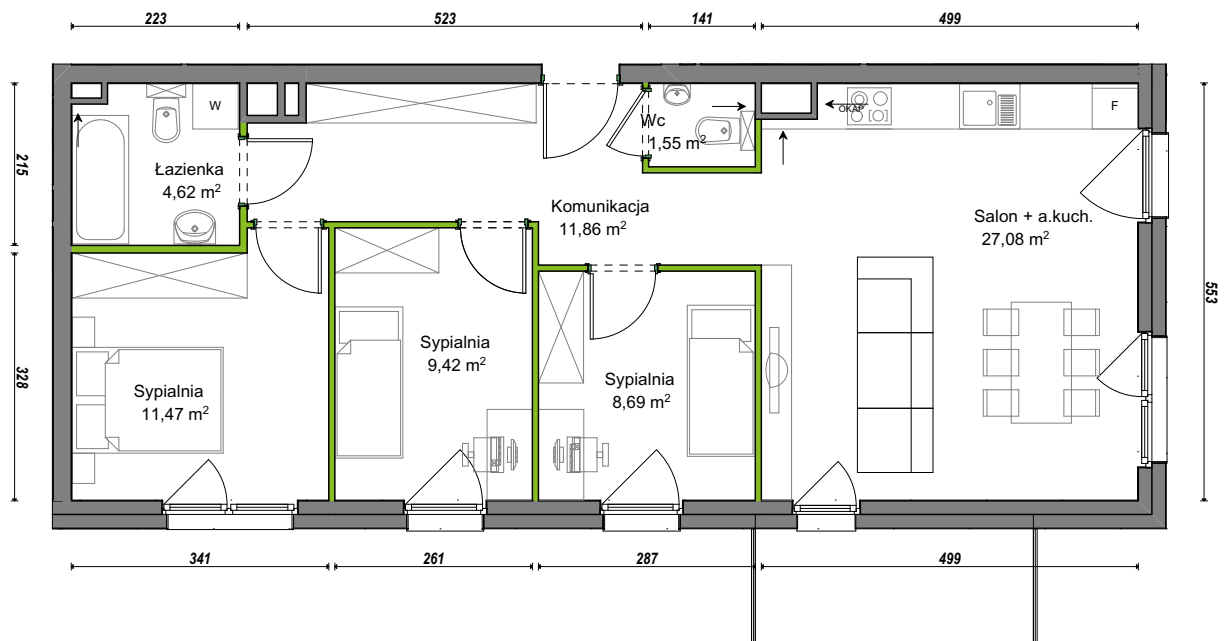

Orawska Vita.

nr D1/C/11

Powierzchnia 74,69 m²

Piętro 1

Aranżacja mieszkania jest przykładowa.

Powierzchnia użytkowa

Komunikacja	11,86 m ²
Łazienka	4,62 m ²
Salon + a.kuch.	27,08 m ²
Sypialnia	8,69 m ²
Sypialnia	9,42 m ²
Sypialnia	11,47 m ²
Wc	1,55 m ²
Razem	74,69 m²
+Balkon	5,52 m ²

Rzut kondygnacji Piętro 1

U nas nigdy nie płacisz za powierzchnię pod ścianami dzielowymi.