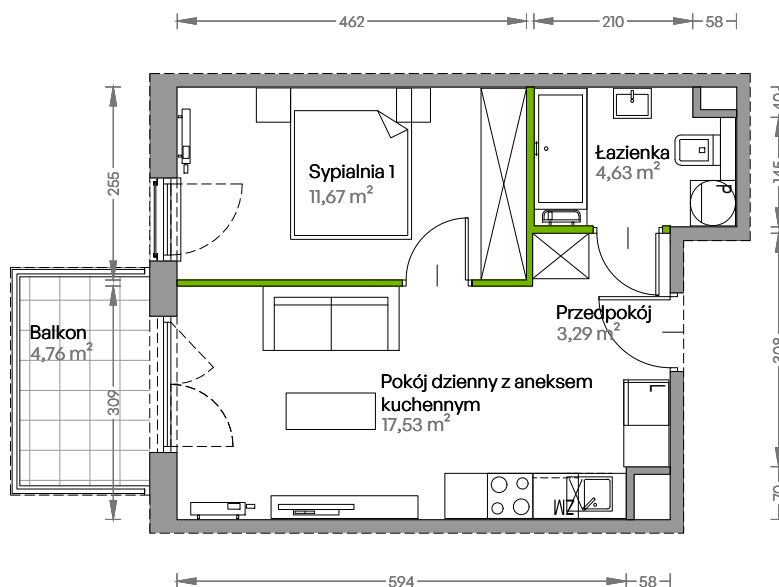

Centralna Vita

nr E.143

Powierzchnia **37,12 m²**

Piętro 1

Aranżacja mieszkania jest przykładowa

Powierzchnia użytkowa

przedpokój	3,29 m ²
sypialnia 1	11,67 m ²
pokój dzienny z aneksem kuchennym	17,53 m ²
łazienka	4,63 m ²
Razem	37,12 m²
+ balkon	4,76 m ²

Rzut kondygnacji Piętro 1

Plan osiedla Budynek E

U nas nigdy nie płacisz za powierzchnię pod ścianami działowymi!

Powierzchnia użytkowa wg PN-ISO 9836:1997