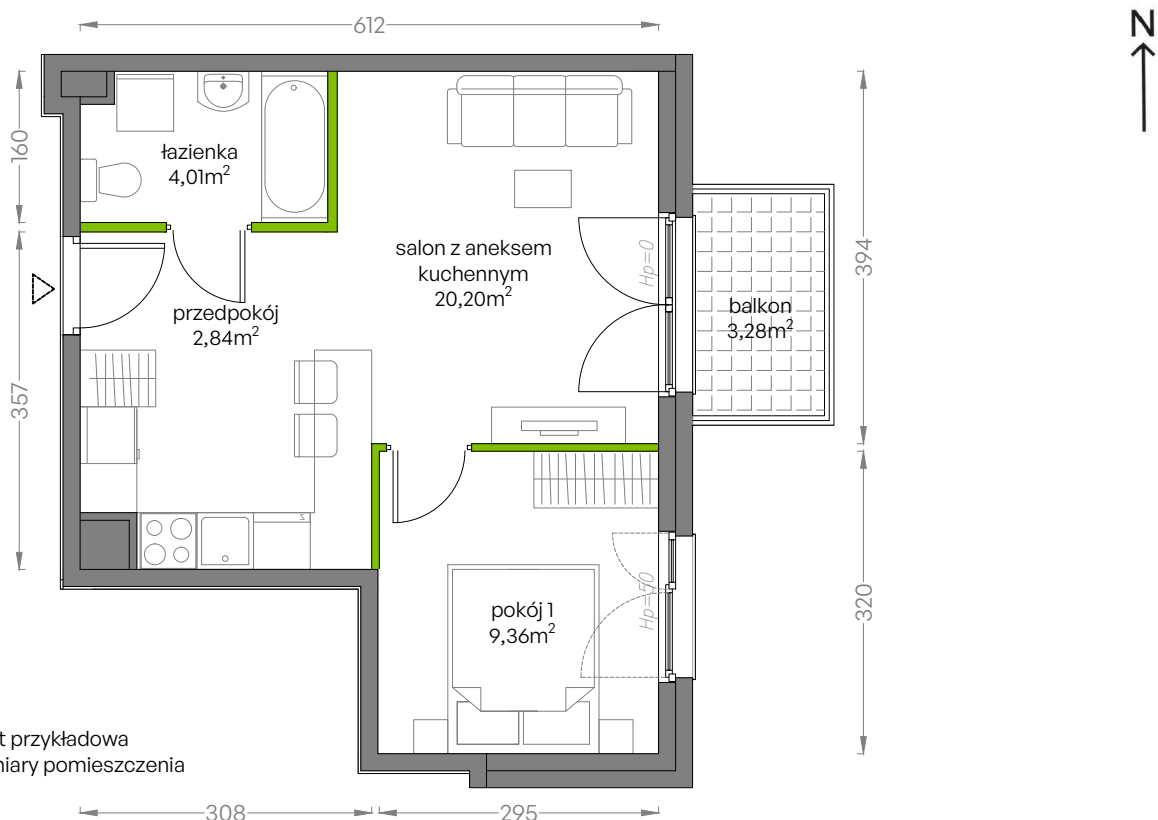

Niepołomicka Vita.

nr A/3/47

Powierzchnia **36,41 m²**

Piętro 3

Aranżacja mieszkania jest przykładowa
Podano orientacyjne wymiary pomieszczenia

Powierzchnia **użytkowa**

Rzut kondygnacji **Piętro 3**

Plan osiedla **Budynek A**

salon z aneksem kuchennym	20,20m ²
pokój 1	9,36m ²
łazienka	4,01m ²
przedpokój	2,84m ²
Razem	36,41m²
+balkon	3,28m ²