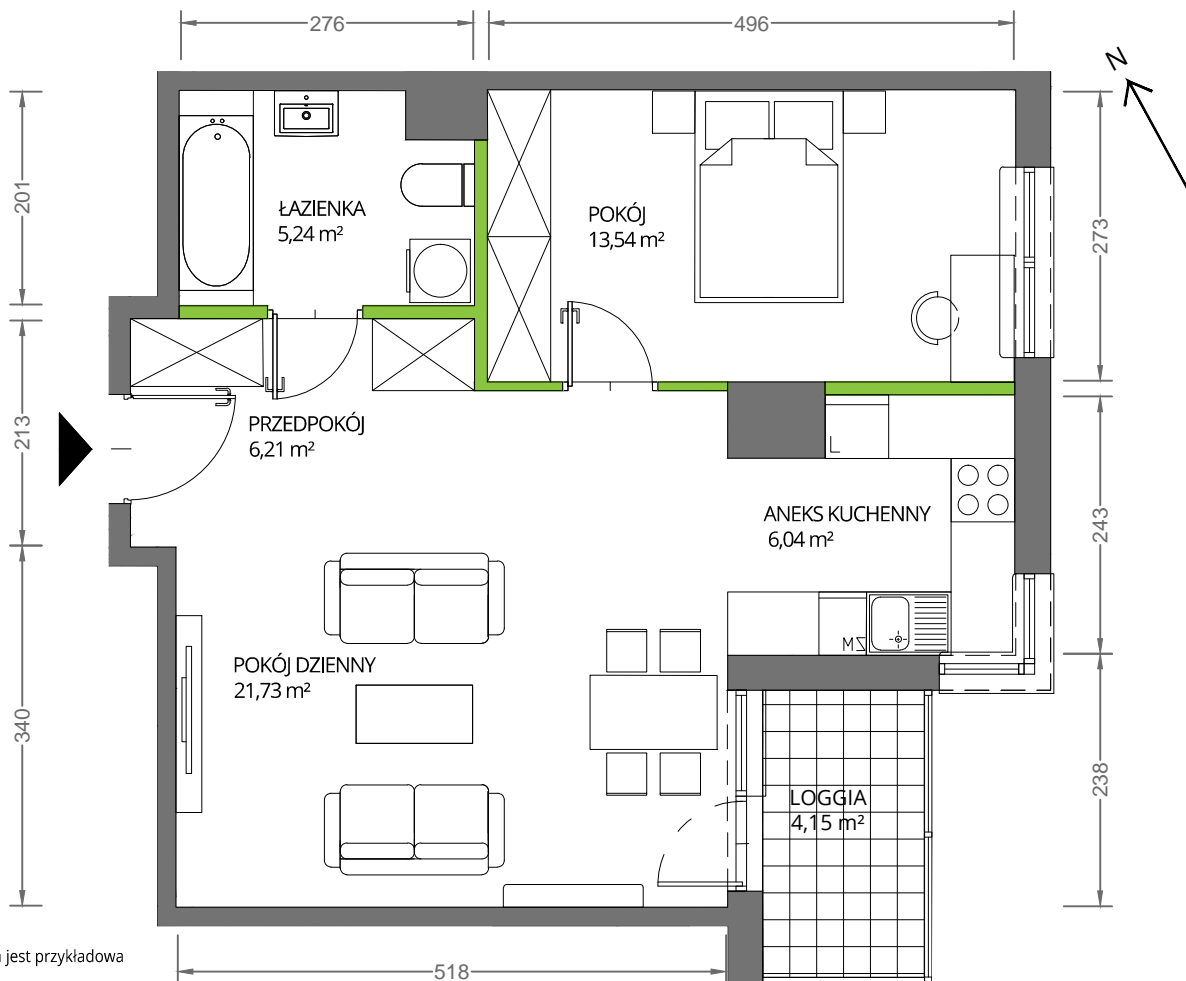

Krakowska Vita

nr 11

Powierzchnia **52,76 m²**

Piętro **3**

Aranżacja mieszkania jest przykładowa

Powierzchnia **użytkowa**

Rzut kondygnacji **Piętro 3**

Plan osiedla

pokój dzienny	21,73 m ²
pokój	13,54 m ²
aneks kuchenny	6,04 m ²
łazienka	5,24 m ²
przedpokój	6,21 m ²
Razem	52,76 m²
+ loggia	4,15 m ²

U nas nigdy nie płacisz za powierzchnię pod ścianami działowymi