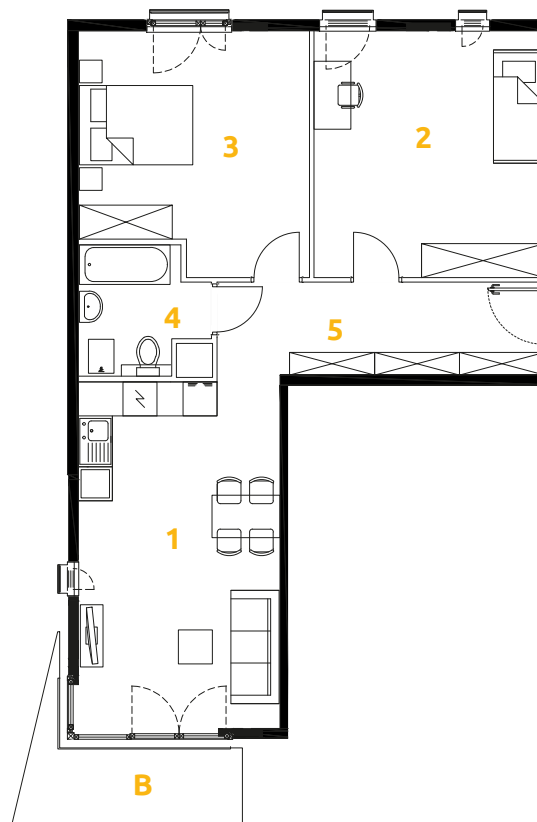

Tu żyj. Tu mieszkaj.

1	POKÓJ + ANEKS KUCHENNY	21.55 m <sup>2</sup>
2	POKÓJ	17.64 m <sup>2</sup>
3	POKÓJ	16.38 m <sup>2</sup>
4	ŁAZIENKA	4.60 m <sup>2</sup>
5	PRZEDPOKÓJ	9.52 m <sup>2</sup>
B	BALKON	5.81 m <sup>2</sup>

**3 POKOJE | 69.69 m<sup>2</sup>**

**Budynek: 28**

**Piętro: 4**

**Mieszkanie: 15**

Przedstawiona aranżacja lokalu jest przykładowa, rysunki w tym zakresie mają charakter poglądowy.

Biuro sprzedaży:  
ul. Stefana Banacha 39/U1  
31-235 Kraków