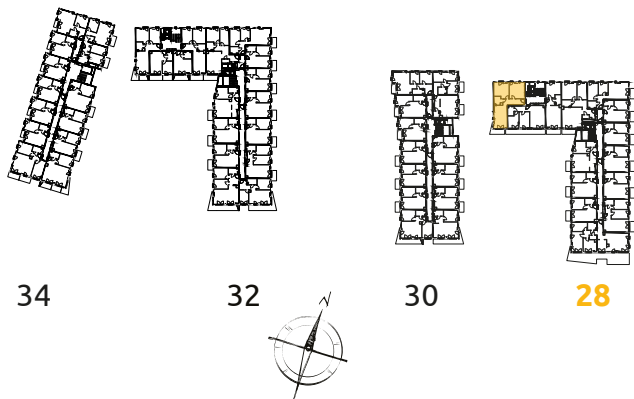

Tu żyj. Tu mieszkaj.

1	POKÓJ + ANEKS KUCHENNY	21.55 m <sup>2</sup>
2	POKÓJ	17.64 m <sup>2</sup>
3	POKÓJ	16.38 m <sup>2</sup>
4	ŁAZIENKA	4.60 m <sup>2</sup>
5	PRZEDPOKÓJ	9.52 m <sup>2</sup>
B	BALKON	5.81 m <sup>2</sup>

**3 POKOJE | 69.69 m<sup>2</sup>**

**Budynek: 28**

**Piętro: 4**

**Mieszkanie: 15**

Przedstawiona aranżacja lokalu jest przykładowa, rysunki w tym zakresie mają charakter poglądowy.

Biuro sprzedaży:  
ul. Stefana Banacha 39/U1  
31-235 Kraków