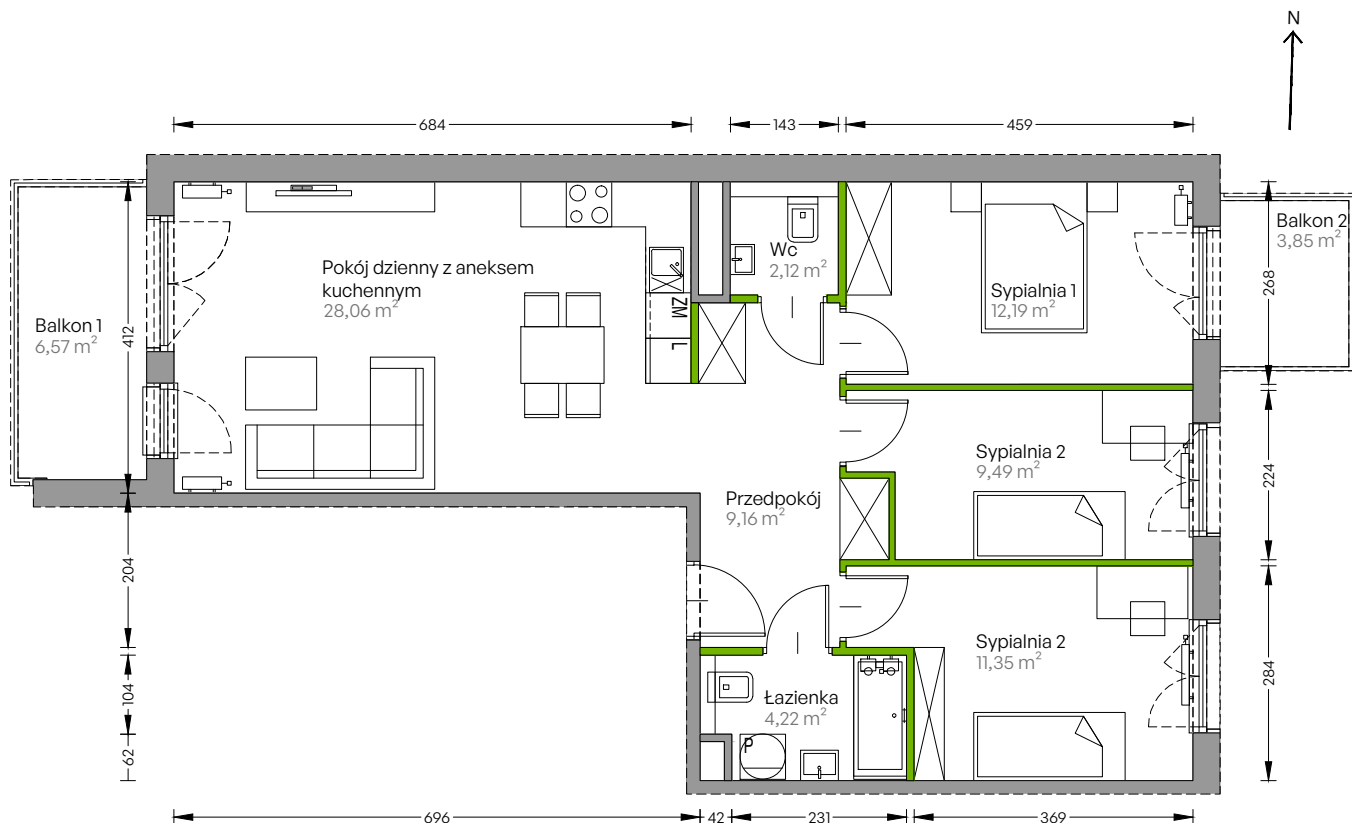

Centralna Vita.

nr F.161

Powierzchnia **76,59 m²**

Piętro 3

Aranżacja mieszkania jest przykładowa

Powierzchnia użytkowa

przedpokój	9,16 m ²
sypialnia 1	12,19 m ²
sypialnia 2	9,49 m ²
sypialnia 3	11,35 m ²
pokój dzienny z aneksem kuchennym	28,06 m ²
łazienka	4,22 m ²
wc	2,12 m ²
Razem	76,59 m²
+balkon 1	6,57 m ²
+balkon 2	3,85 m ²

U nas nigdy nie płacisz za powierzchnię pod ścianami działowymi!

Powierzchnia użytkowa wg PN-ISO 9836:1997

Rzut kondygnacji Piętro 3

Plan osiedla Budynek F