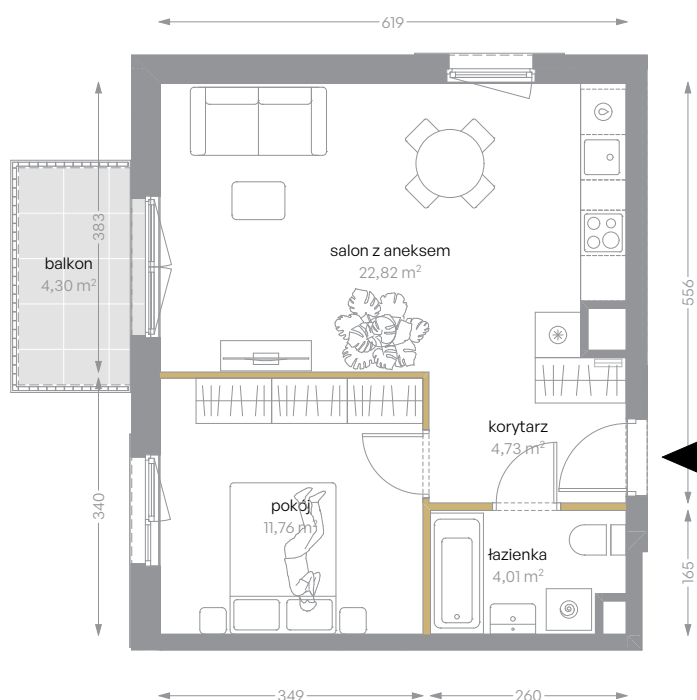

KRÓLOWEJ JADWIGI ⁵¹

nr A/56

Powierzchnia 43,32 m²

Piętro 4

Aranżacja mieszkania jest przykładowa

Powierzchnia użytkowa

salon z aneksem	22,82 m ²
pokój	11,76 m ²
łazienka	4,01 m ²
korytarz	4,73 m ²
Razem	43,32 m²
+balkon	4,30 m ²

Rzut kondygnacji Piętro 4

Plan osiedla Budynek A