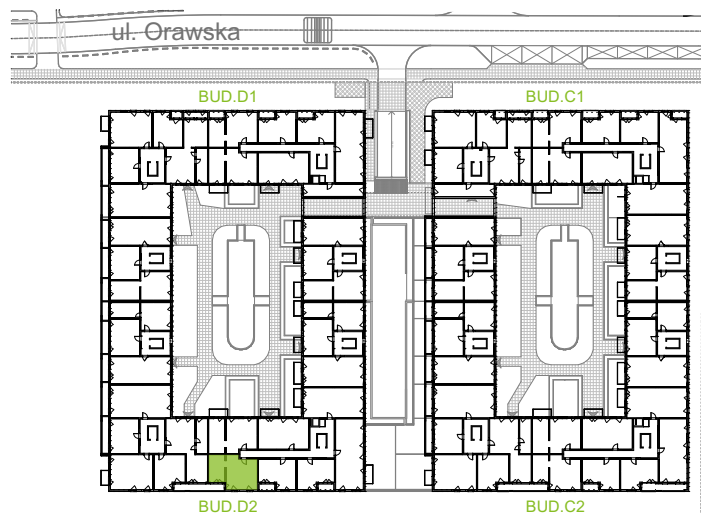

Rzut kondygnacji Piętro 1

U nas nigdy nie płacisz za powierzchnię pod ścianami dzielowymi.