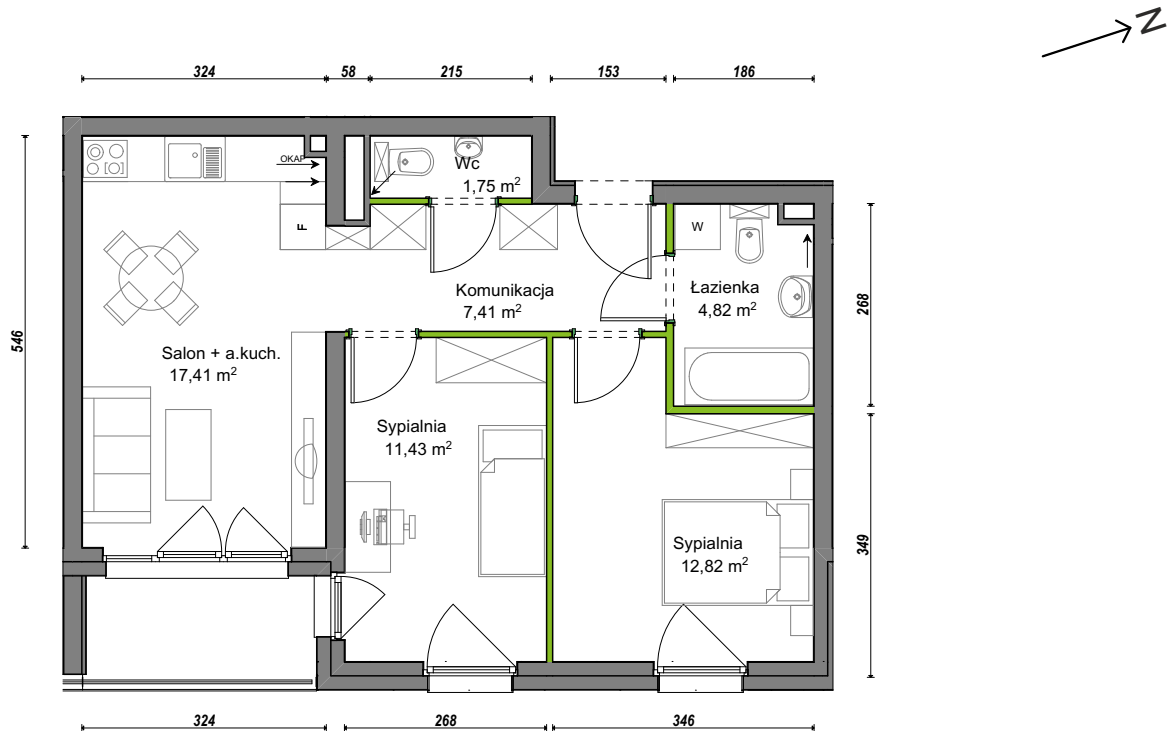

## nr D2/F/11

Powierzchnia **55,64 m<sup>2</sup>**

Piętro **1**

Aranżacja mieszkania jest przykładowa.

### Powierzchnia użytkowa

Komunikacja	7,41 m <sup>2</sup>
Łazienka	4,82 m <sup>2</sup>
Salon + a.kuch.	17,41 m <sup>2</sup>
Sypialnia	11,43 m <sup>2</sup>
Sypialnia	12,82 m <sup>2</sup>
Wc	1,75 m <sup>2</sup>
<b>Razem</b>	<b>55,64 m<sup>2</sup></b>
+Loggia	3,96 m <sup>2</sup>