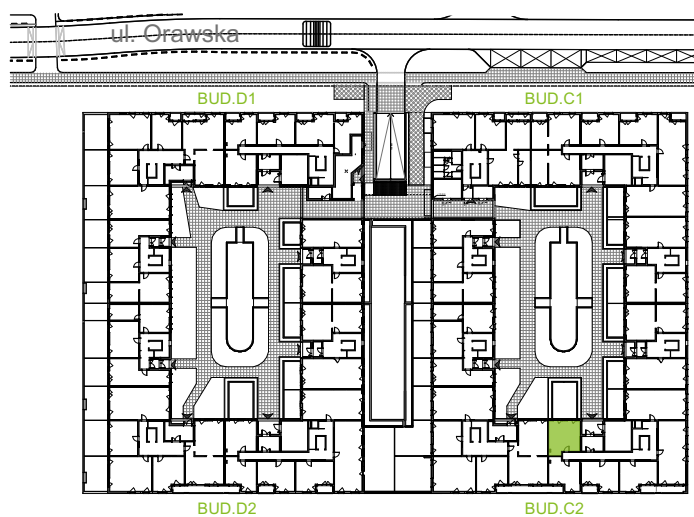

Orawska Vita.

nr C2/F/06

Powierzchnia **38,24 m²**

Piętro **0**

Aranżacja mieszkania jest przykładowa.

Powierzchnia użytkowa

Łazienka	4,92 m ²
Salon + a.kuch.	22,63 m ²
Sypialnia	10,69 m ²
Razem	38,24 m ²
+Ogródek	35,26 m ²

Rzut kondygnacji Parter 0

U nas nigdy nie płacisz za powierzchnię pod ścianami dzielowymi.