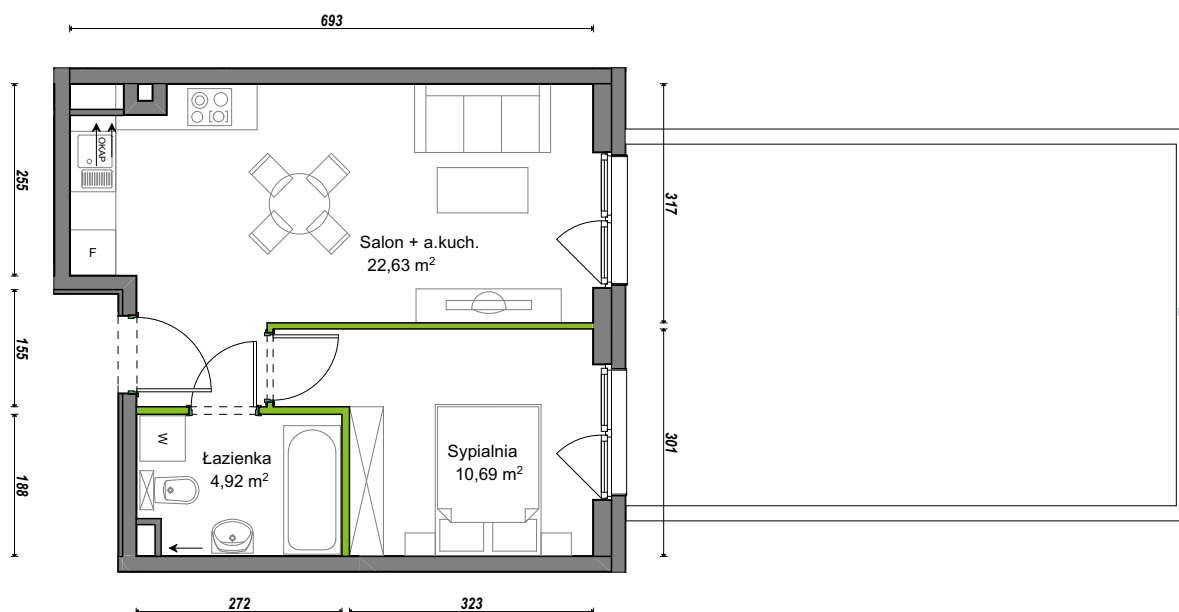

Orawska Vita.

nr C2/F/06

Powierzchnia **38,24 m²**

Piętro **0**

Aranżacja mieszkania jest przykładowa.

Powierzchnia użytkowa

Łazienka	4,92 m ²
Salon + a.kuch.	22,63 m ²
Sypialnia	10,69 m ²
Razem	38,24 m ²
+Ogródek	35,26 m ²

Rzut kondygnacji Parter 0

U nas nigdy nie płacisz za powierzchnię pod ścianami dzielowymi.