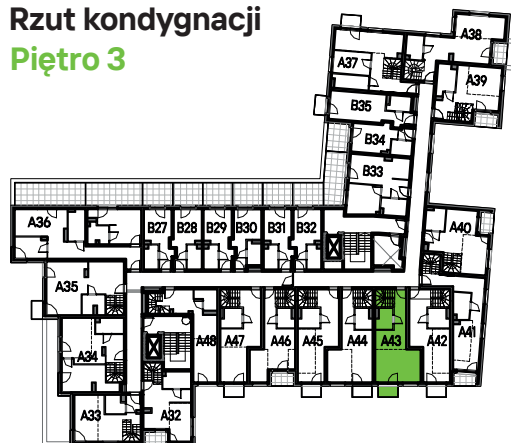

Traugutta Vita.

nr A43

Powierzchnia **48,26m²** Piętro **3+ antresole**

Aranżacja mieszkania jest przykładowa

Powierzchnia użytkowa

pokój z aneksem kuchennym	20,95m ²
przedpokój	9,15m ²
łazienka	3,33m ²
antresola	14,83m ²
Razem	48,26m²
+balkon	2,10m ²
+taras	18,00m ²

Rzut kondygnacji Piętro 3

Rzut Antresoli