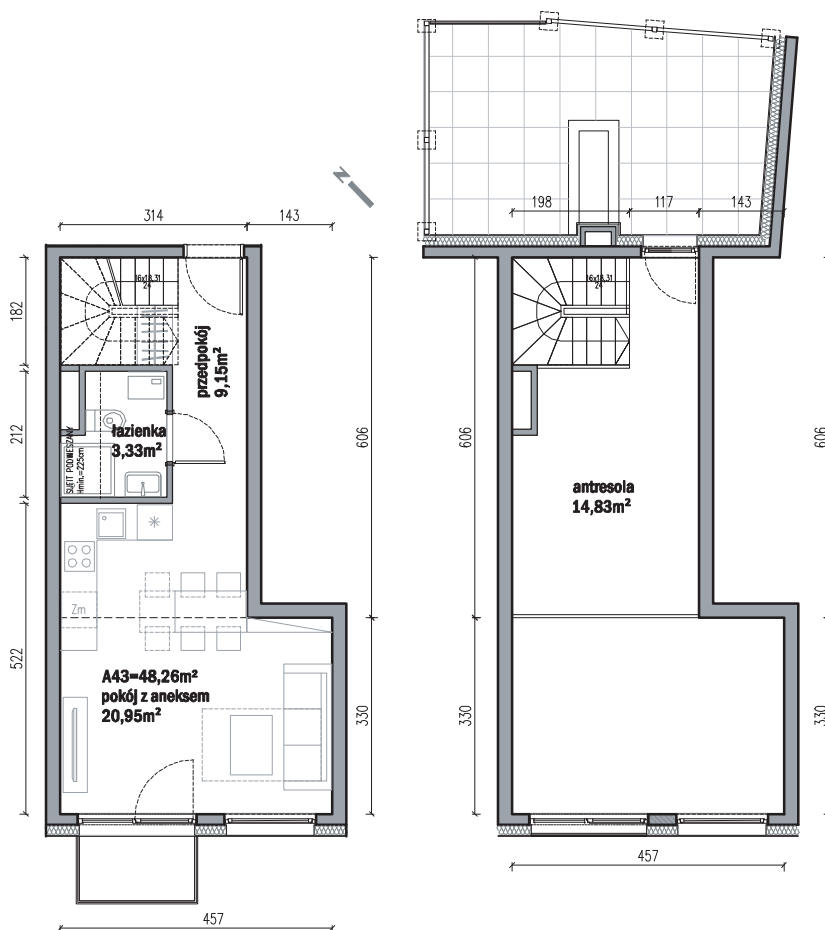

Traugutta Vita.

nr A43

Powierzchnia **48,26m²** Piętro **3+ antresole**

Aranżacja mieszkania jest przykładowa

Powierzchnia użytkowa

pokój z aneksem kuchennym	20,95m ²
przedpokój	9,15m ²
łazienka	3,33m ²
antresola	14,83m ²
Razem	48,26m²
+balkon	2,10m ²
+taras	18,00m ²

Rzut kondygnacji Piętro 3

Rzut Antresoli