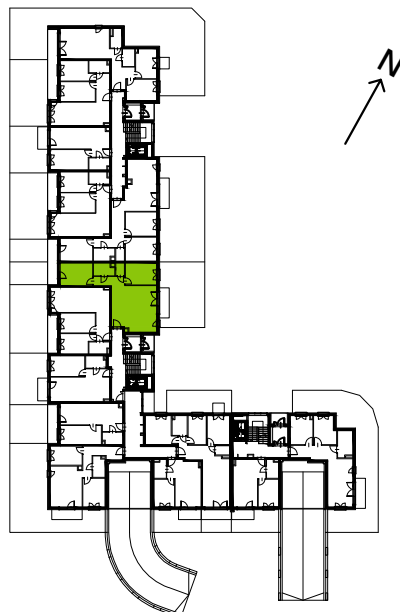

Słoneczne Miasteczko

nr B.021

Powierzchnia **71,62 m²**

Parter

Aranżacja mieszkania jest przykładowa

przedpokój	14,53 m ²
łazienka	4,34 m ²
wc	1,87 m ²
pokój z aneksem kuchennym	25,99 m ²
pokój	12,02 m ²
pokój	12,87 m ²
Razem	71,62 m²
+ogródek 1	52,08 m ²
+ogródek 2	18,90 m ²

U nas nigdy nie płacisz za powierzchnię pod ścianami działowymi

Rzut kondygnacji **Parter**

Plan osiedla **Budynek B**