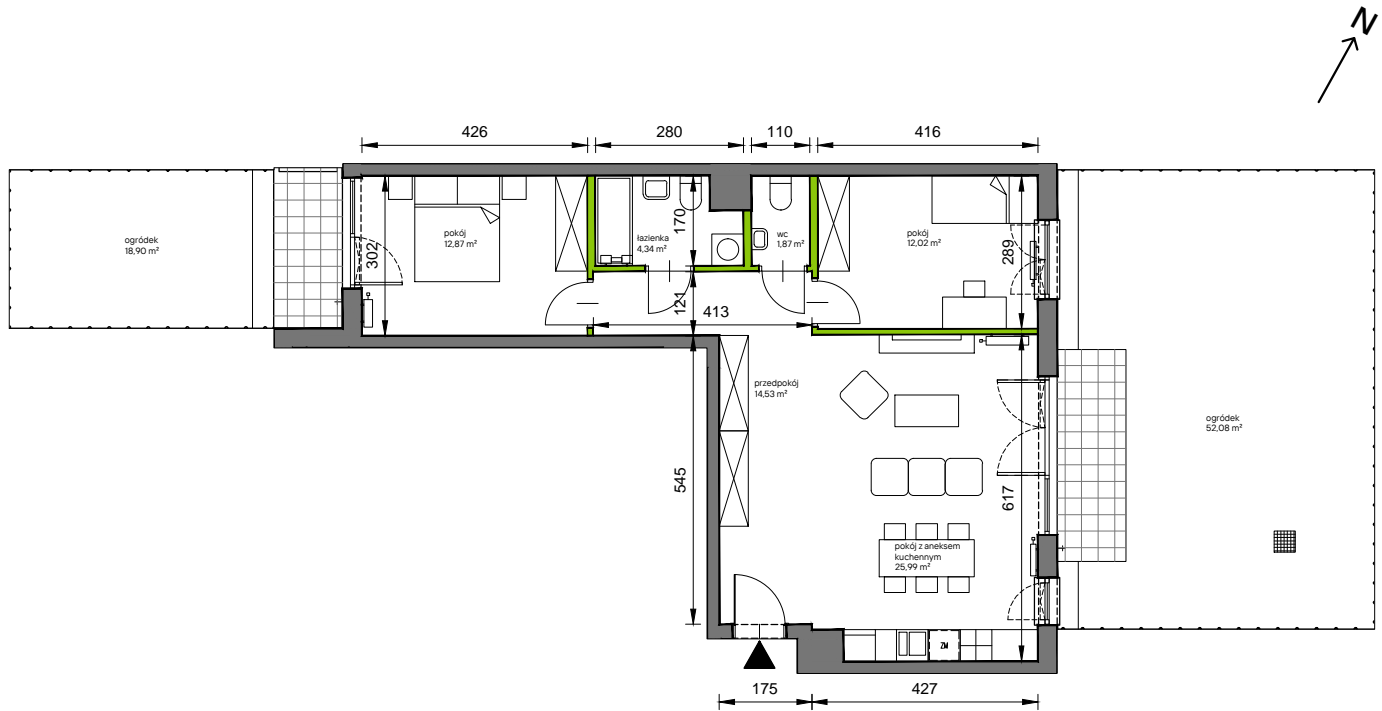

Słoneczne Miasteczko

nr B.021

Powierzchnia **71,62 m²**

Parter

Aranżacja mieszkania jest przykładowa

przedpokój	14,53 m ²
łazienka	4,34 m ²
wc	1,87 m ²
pokój z aneksem kuchennym	25,99 m ²
pokój	12,02 m ²
pokój	12,87 m ²
Razem	71,62 m²
+ogródek 1	52,08 m ²
+ogródek 2	18,90 m ²

U nas nigdy nie płacisz za powierzchnię pod ścianami działowymi

Rzut kondygnacji **Parter**

Plan osiedla **Budynek B**