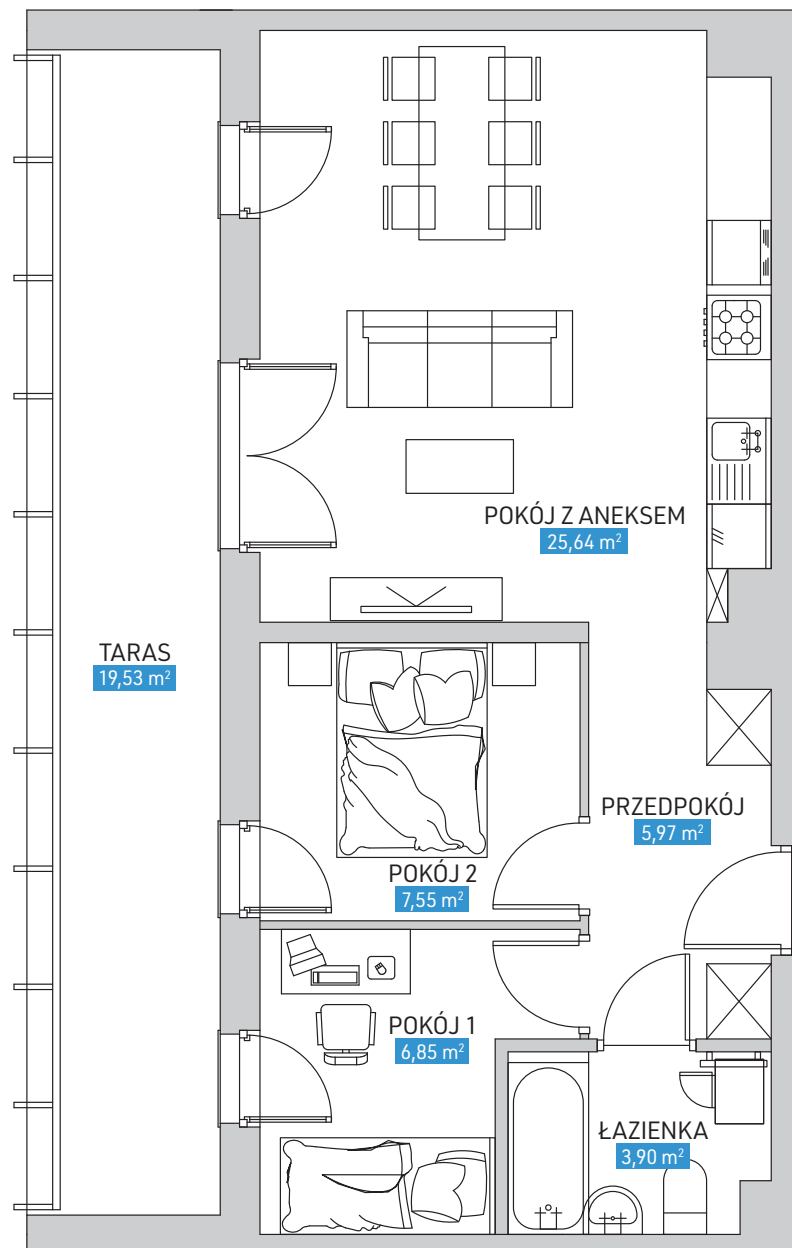

WILLA ZALESIE

ul. Kobierzyńska 145 | Kraków

Piętro 3	Mieszkanie 20
Przedpokój	5,97 m ²
Łazienka	3,90 m ²
Pokój 1	6,85 m ²
Pokój 2	7,55 m ²
Pokój z an. kuchennym	25,64 m ²
Taras	19,53 m ²
POW. UŻYTKOWA	49,91 m²