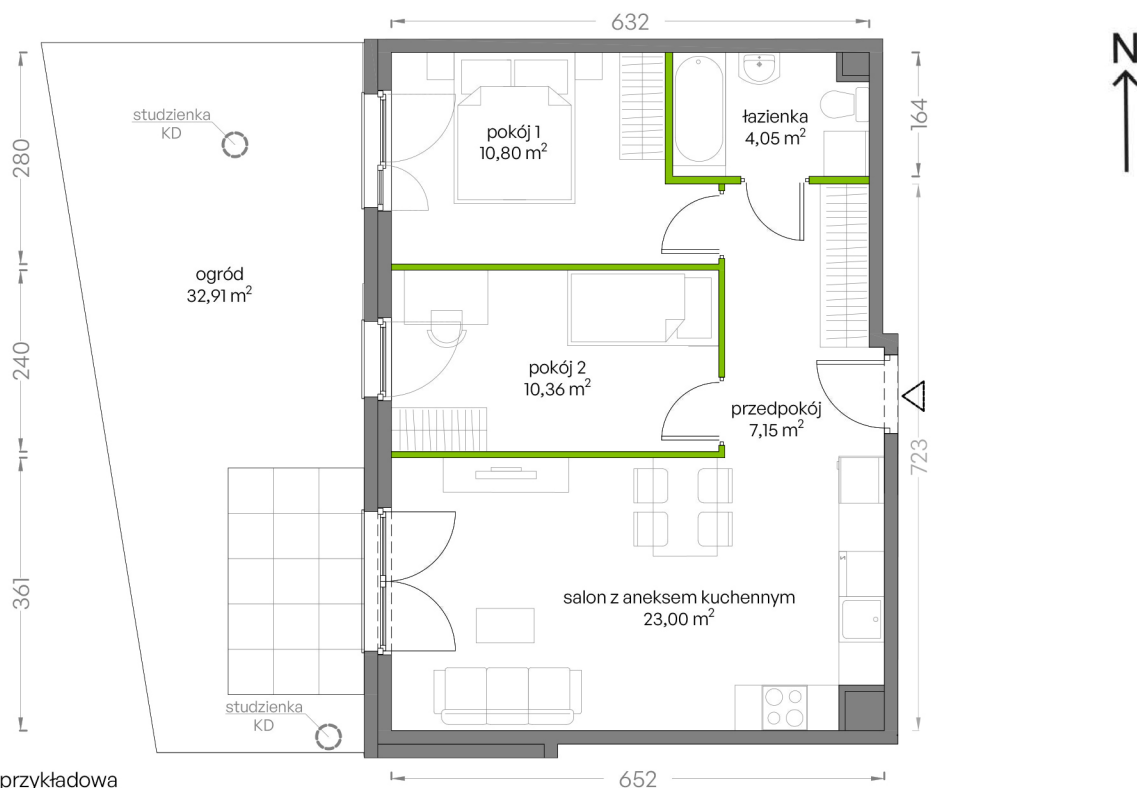

Niepołomicka Vita

nr B/0/01

Powierzchnia **55,36 m²**

Parter

Aranżacja mieszkania jest przykładowa
Podano orientacyjne wymiary pomieszczenia

Powierzchnia **użytkowa**

Rzut kondygnacji **Parter**

Plan osiedla **Budynek B**

salon z aneksem kuchennym	23,00 m ²
pokój 1	10,80 m ²
pokój 2	10,36 m ²
łazienka	4,05 m ²
przedpokój	7,15 m ²
Razem	55,36 m²
+ogród	32,91 m ²