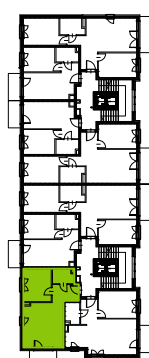

Rzut kondygnacji **Piętro 2**