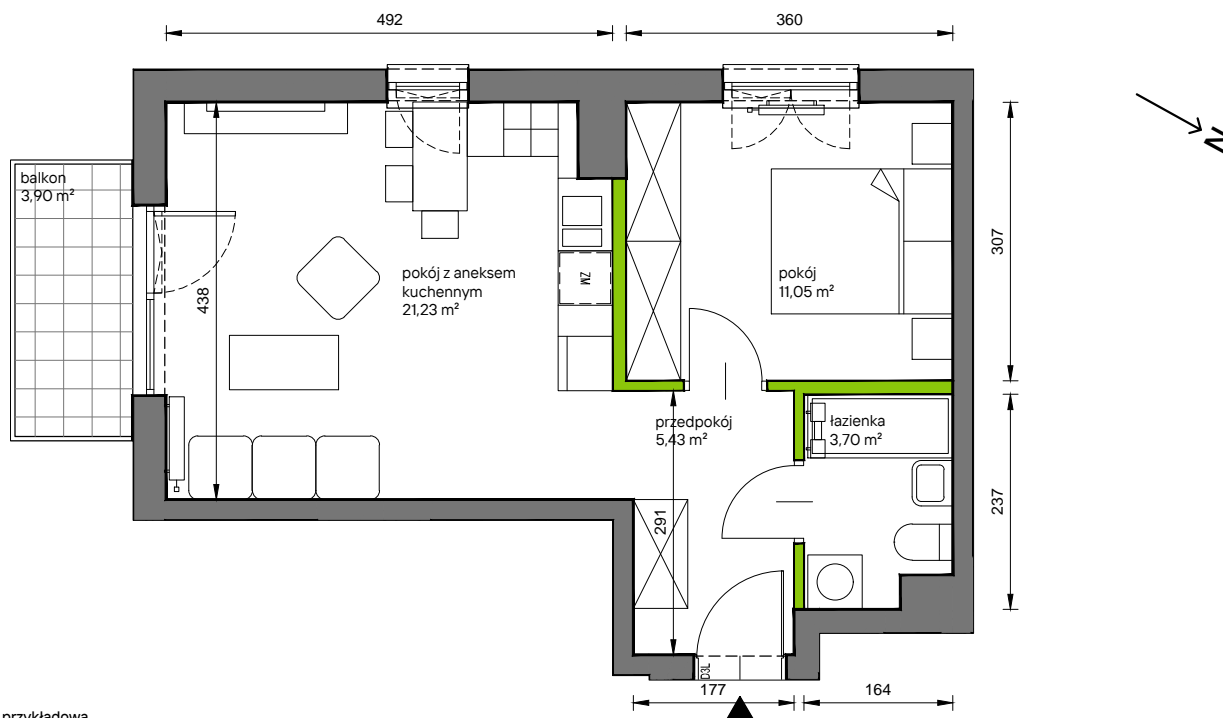

## nr C.010

Powierzchnia **41,41m<sup>2</sup>**

Piętro **2**

Aranżacja mieszkania jest przykładowa

### Powierzchnia **użytkowa**

przedpokój	5,43 m <sup>2</sup>
łazienka	3,70 m <sup>2</sup>
pokój z aneksem kuchennym	21,23 m <sup>2</sup>
pokój	11,05 m <sup>2</sup>
<b>Razem</b>	<b>41,41 m<sup>2</sup></b>
+balkon	3,90 m <sup>2</sup>

### Plan osiedla **Budynek A**

U nas nigdy nie płacisz za powierzchnię pod ścianami działowymi