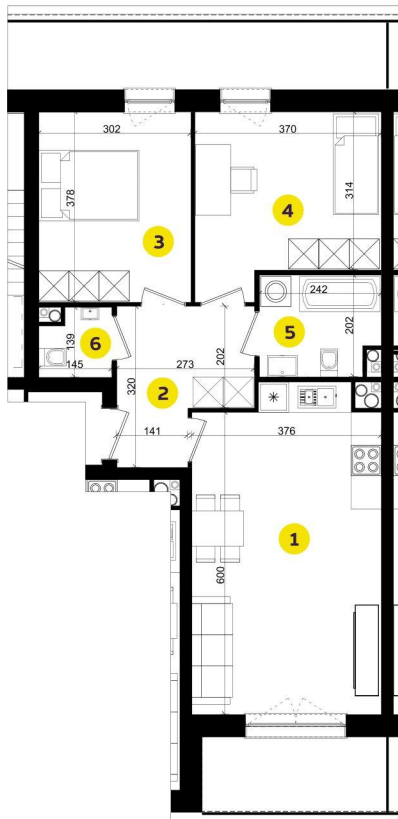

# MIESZKANIE B6A

Pow.: 60,36m<sup>2</sup>

Piętro: 5

**NOWE  
ZŁOTNO**

1. Salon z aneksem	23,46m <sup>2</sup>
2. Przedpokój	7,06m <sup>2</sup>
3. Pokój	11,28m <sup>2</sup>
4. Pokój	12,22m <sup>2</sup>
5. Łazienka	4,57m <sup>2</sup>
6. Łazienka	1,77m <sup>2</sup>

**Powierzchnia:** 60,36m<sup>2</sup>

**Balkon:** 16,59m<sup>2</sup>

**Balkon:** 5,52m<sup>2</sup>