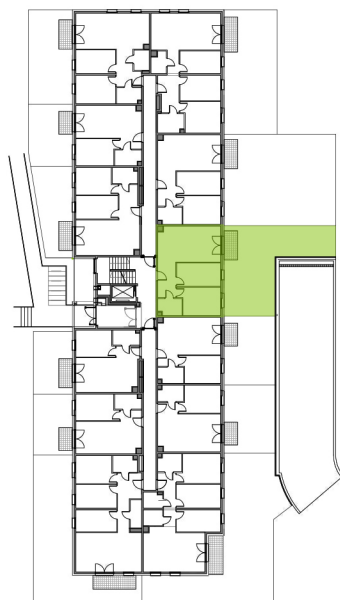

Rzut kondygnacji **Parter**