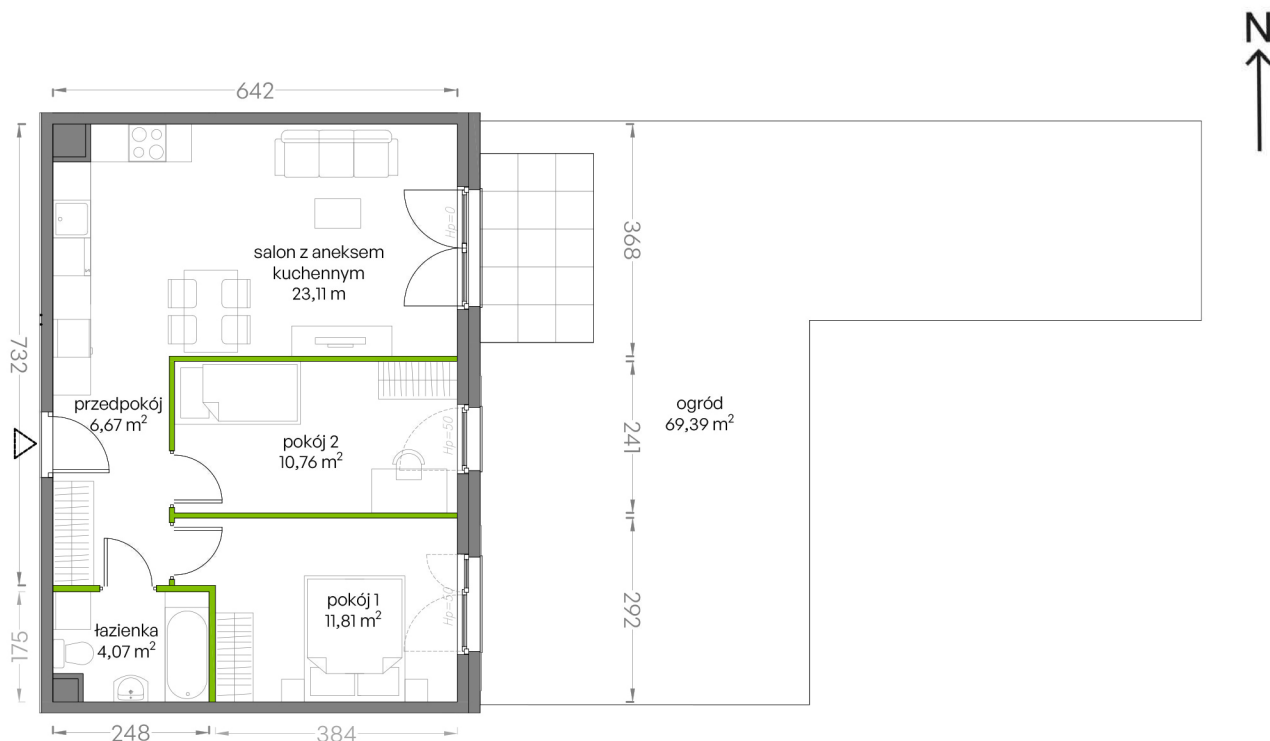

## nr B/0/06

Powierzchnia **56,42 m<sup>2</sup>** Parter

Aranżacja mieszkania jest przykładowa

Podano orientacyjne wymiary pomieszczenia

### Powierzchnia **użytkowa**

salon z aneksem kuchennym	23,11 m <sup>2</sup>
pokój 1	11,81 m <sup>2</sup>
pokój 2	10,76 m <sup>2</sup>
łazienka	4,07 m <sup>2</sup>
przedpokój	6,67 m <sup>2</sup>
<b>Razem</b>	<b>56,42 m<sup>2</sup></b>
+ogród	69,39 m <sup>2</sup>