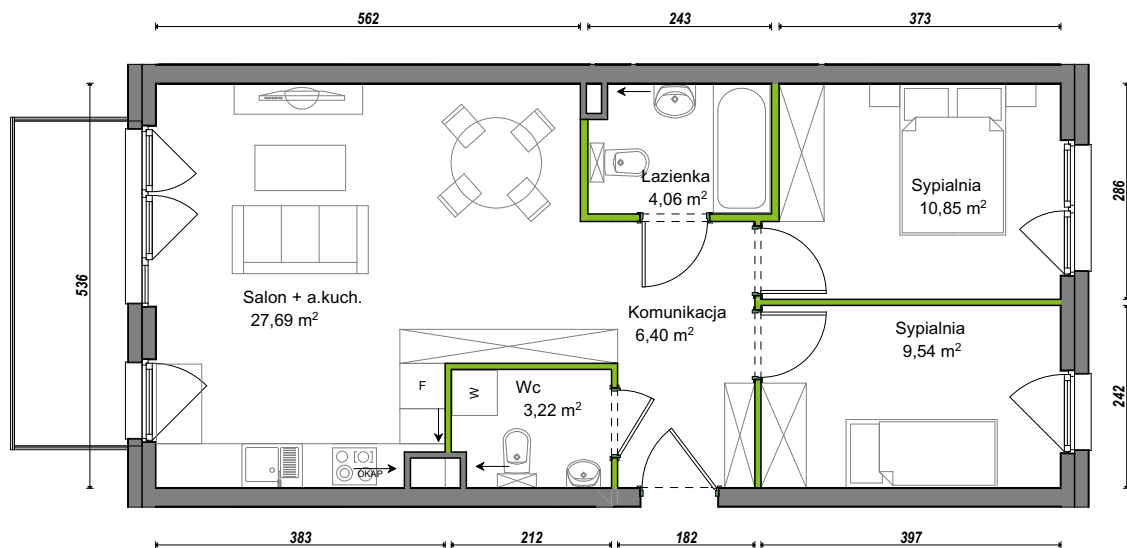

Orawska Vita.

nr D1/D/06

Powierzchnia **61,76 m²**

Piętro **2**

Aranżacja mieszkania jest przykładowa.

Powierzchnia użytkowa

Komunikacja	6,40 m ²
Łazienka	4,06 m ²
Salon + a.kuch.	27,69 m ²
Sypialnia	9,54 m ²
Sypialnia	10,85 m ²
Wc	3,22 m ²
Razem	61,76 m²
+Balkon	6,45 m ²

Rzut kondygnacji Piętro 2

U nas nigdy nie płacisz za powierzchnię pod ścianami dzielowymi.