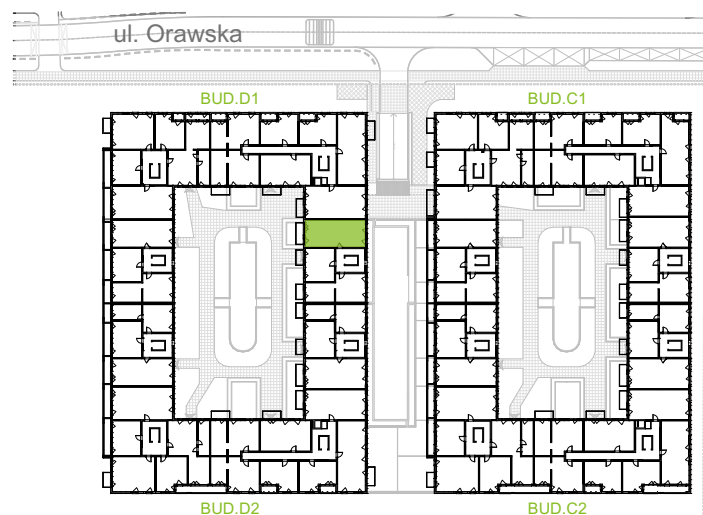

Orawska Vita.

nr D1/D/06

Powierzchnia **61,76 m²**

Piętro **2**

Aranżacja mieszkania jest przykładowa.

Powierzchnia użytkowa

Komunikacja	6,40 m ²
Łazienka	4,06 m ²
Salon + a.kuch.	27,69 m ²
Sypialnia	9,54 m ²
Sypialnia	10,85 m ²
Wc	3,22 m ²
Razem	61,76 m²
+Balkon	6,45 m ²

Rzut kondygnacji Piętro 2

U nas nigdy nie płacisz za powierzchnię pod ścianami dzielowymi.