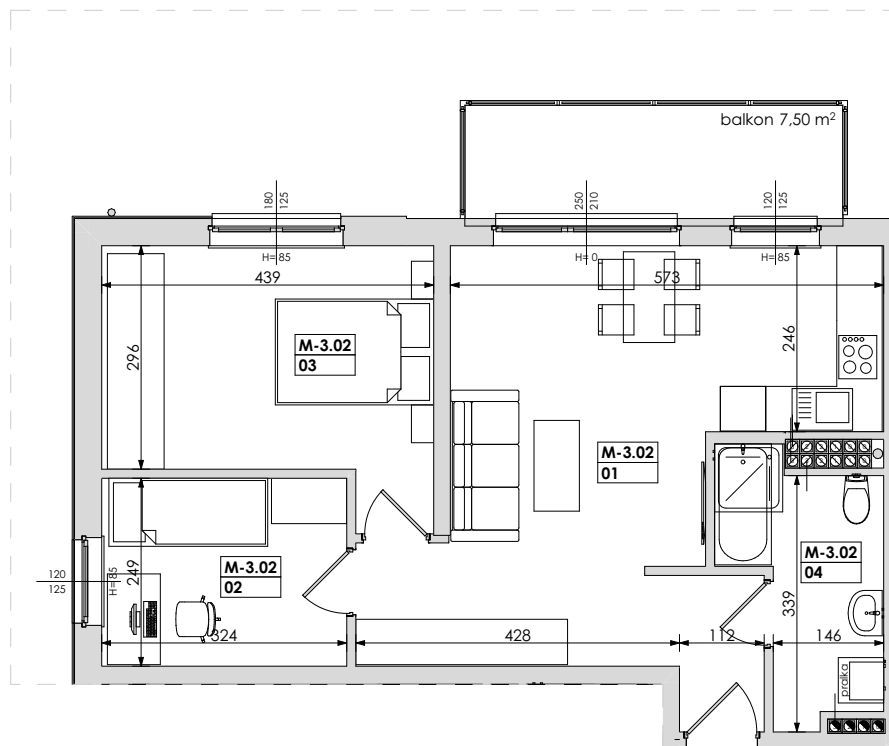

Mieszkanie nr	Nr pom.	Nazwa pomieszczenia	Powierzchnia	Wys.
M-3.02	01	pokój dz.+aneks k.	28,41	250
	02	pokój	8,05	250
	03	pokój	13,85	250
	04	łazienka	6,04	250
				56,35 m²

Powyższe rysunki mają charakter poglądowy. Zasługujemy sobie prawo do wprowadzenia zmian.

powierzchnia mieszkania 56,35 m²