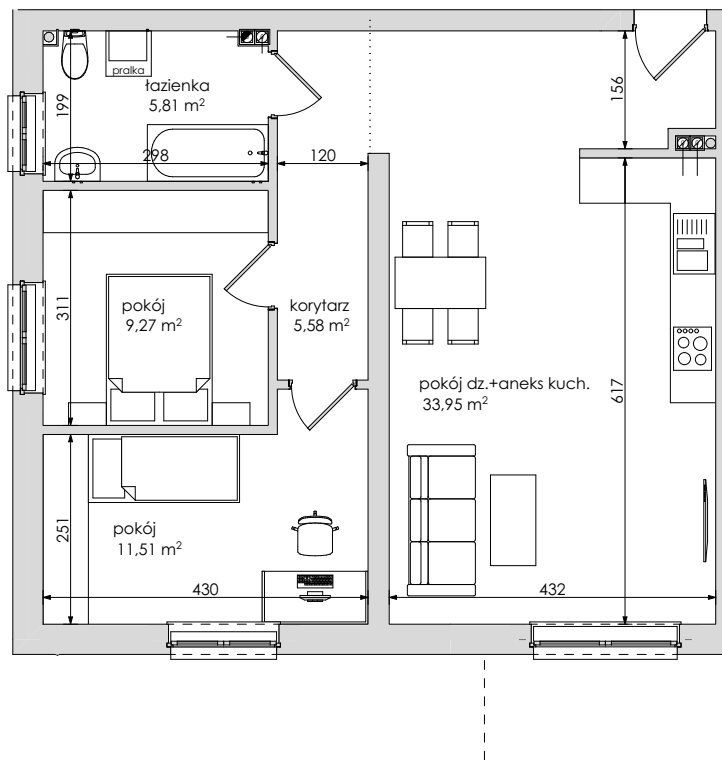

Mieszkanie nr	Nr pom.	Nazwa pomieszczenia	Powierzchnia	Wys.	Kubatura
M-0.03					
	01	korytarz	5,58	275	15,34
	02	pokój dz.+aneks kuch.	33,95	275	93,35
	03	pokój	11,51	275	31,66
	04	pokój	9,27	275	25,49
	05	łazienka	5,81	275	15,98
			66,12 m²		181,82 m³

Powyższe rysunki mają charakter poglądowy. Zastrzegamy sobie prawo do wprowadzenia zmian.

powierzchnia mieszkania 66,12 m²