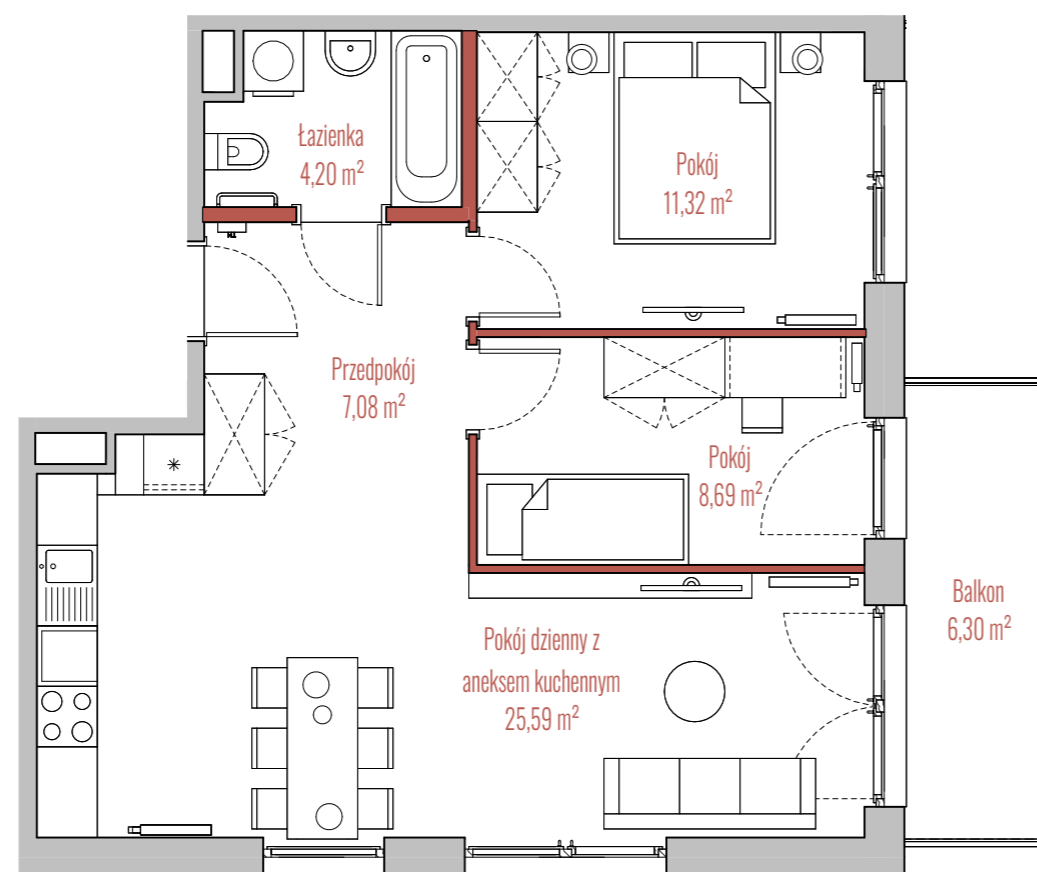

osiedle
JUJU

BUDYNEK

RZUT

PRZEKRÓJ

INFORMACJE O LOKALU

Budynek	B
Klatka	3
Piętro	II PIĘTRO
Numer lokalu	50

ZESTAWIENIE POWIERZCHNI

Pokój	11,32 m ²
Pokój	8,69 m ²
Pokój dzienny z aneksem kuchennym	25,59 m ²
Przedpokój	7,08 m ²
Łazienka	4,20 m ²
Powierzchnia użytkowa:	56,88 m ²
Balkon	6,30 m ²

- ściany działowe
- szachty, ściany nośne i międzylokalowe