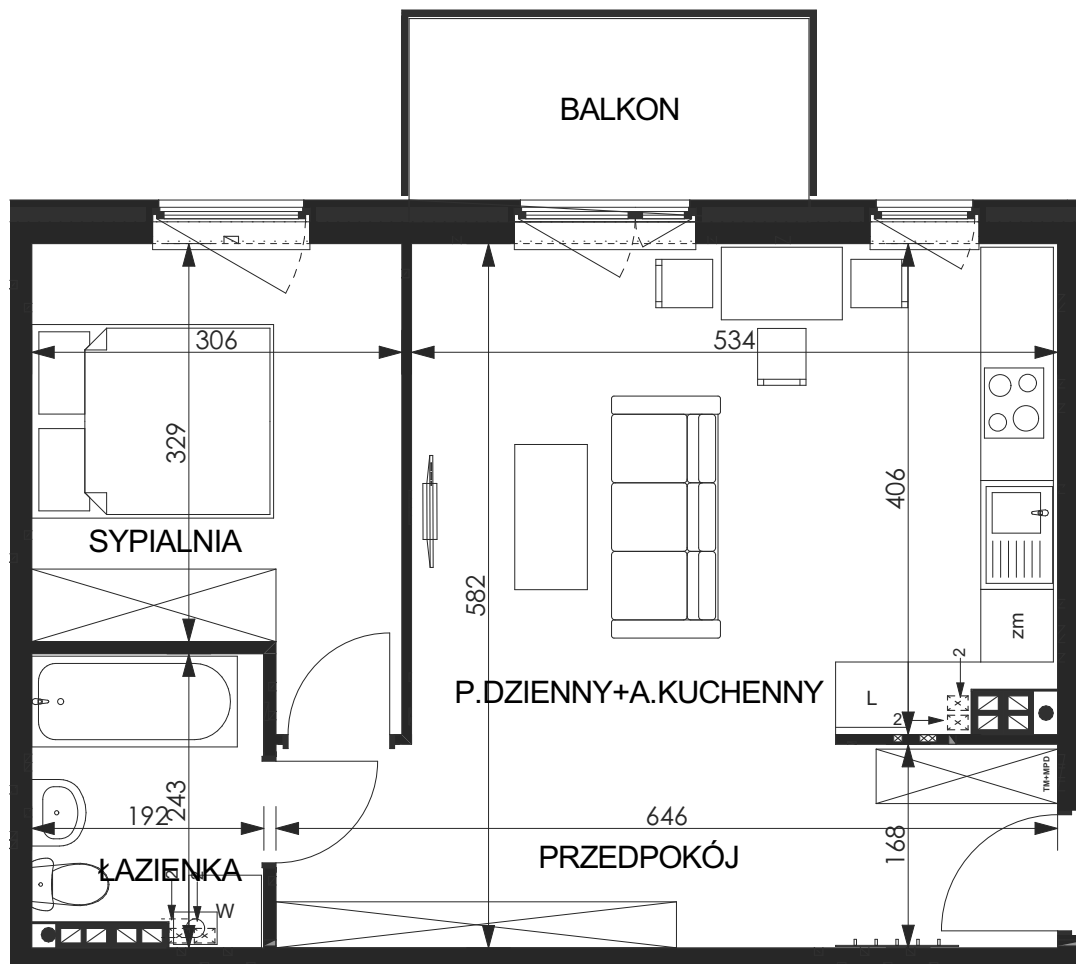

inwestor:

WROCLAWSKIE PRZEDSIĘBIORSTWO
BUDOWNICTWA MIESZKANIOWEGO
„MÓJ DOM” S.A.

Zielona Lutynia

WRÓBLOWICE, UL. POGODNA

BUDYNEK 6
Klatka A
Kondygnacja III (2piętro)
Mieszkanie 3B
M - 2 pok.

powierzchnia użytkowa - **47,6 m²**

- przedpokój 10,9 m²
- pokój dzienny+
aneks kuchenny 21,4 m²
- sypialnia 10,9 m²
- łazienka 4,4 m²
- balkon 5,0 m²