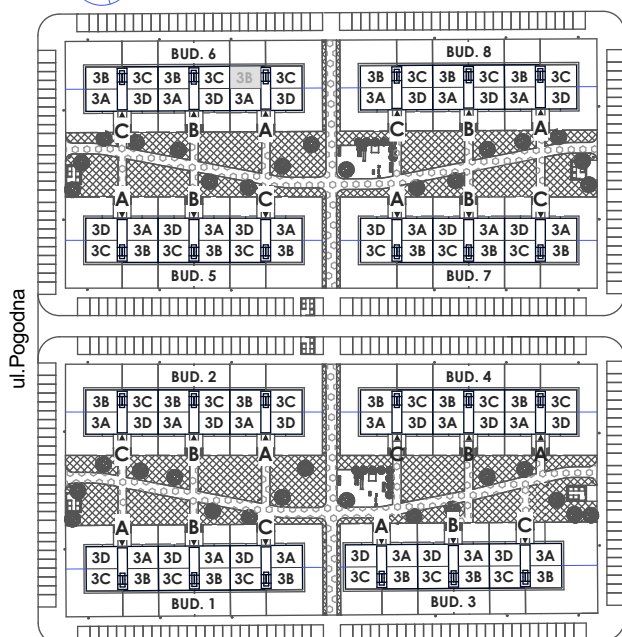

inwestor:

WROCLAWSKIE PRZEDSIĘBIORSTWO
BUDOWNICTWA MIESZKANIOWEGO
„MÓJ DOM” S.A.

Zielona Lutynia

WRÓBLOWICE, UL. POGODNA

BUDYNEK 6
Klatka A
Kondygnacja III (2piętro)
Mieszkanie 3B
M - 2 pok.

powierzchnia użytkowa - **47,6 m²**

- przedpokój 10,9 m²
- pokój dzienny+
aneks kuchenny 21,4 m²
- sypialnia 10,9 m²
- łazienka 4,4 m²
- balkon 5,0 m²