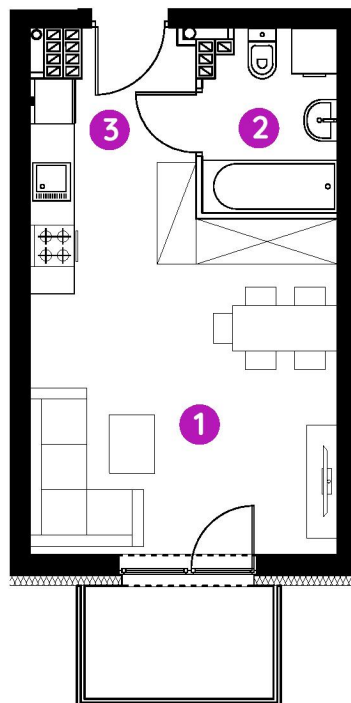

Murapol Aviator

Toruń | ul. Grudziądzka 115

lokal **1.B.3.14**

piętro **3**

budynek **1**

1. salon z aneksem kuch. **20,55 m²**

2. łazienka **4,09 m²**

3. hol **2,46 m²**

metraż **27,10 m²**

balkon **3,75 m²**

0 1 2 5m

Podziałka podana z tolerancją +/- 5%

Aranżacja mieszkania ma charakter poglądowy.

Biuro Sprzedaży: Toruń, ul. Grudziądzka 115 - **T: (56) 647 15 49, M: torun@murapol.pl**. Centrala: Bielsko-Biała, ul. Dworkowa 4, T: 33 819 33 33, M: sekretariat@murapol.pl, **murapol.pl**

UWAGA: Powierzchnia liczona wg PN-ISO 9836; 2022. Na etapie projektu wykonawczego i realizacji obiektu mogą wystąpić korekty w powierzchni lokali i układzie ścian, powierzchnia liczona w stanie wykończonym. Do obliczeń przyjęto 1,5 cm tynku.