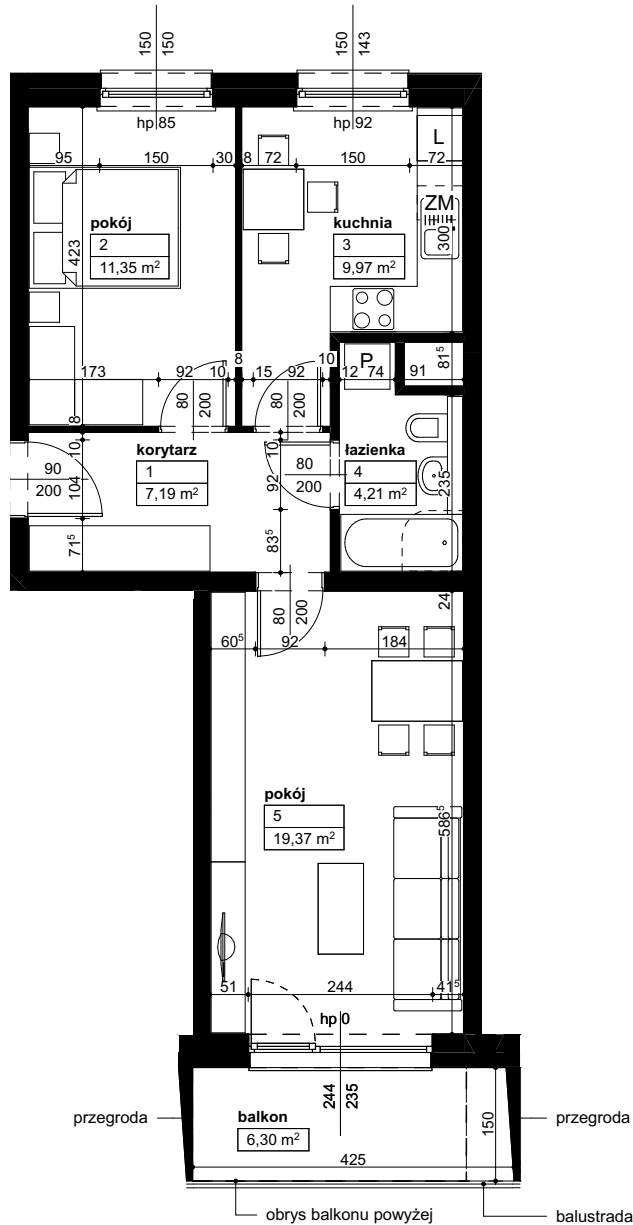

Lokalizacja osiedla

Położenie budynku

Skala 1:4000

Położenie mieszkania

Skala 1:2200

MAJTA

WOŁKOWSKA

BUDYNEK MIESZKALNY
WIELORODZINNY
UL. WOŁKOWSKA
W POZNANIU

SKALA 1:100

Wymiary podano w świetle ścian surowych, powierzchnie podano w świetle ścian otynkowanych.

OPIS MIESZKANIA:

Numer: **D1/1/4/16**
Powierzchnia: **52,09m²**
Kondygnacja: **Piętro +4**
Struktura: **2 pokoje z kuchnią**
Cena brutto:
Cena brutto/m²: