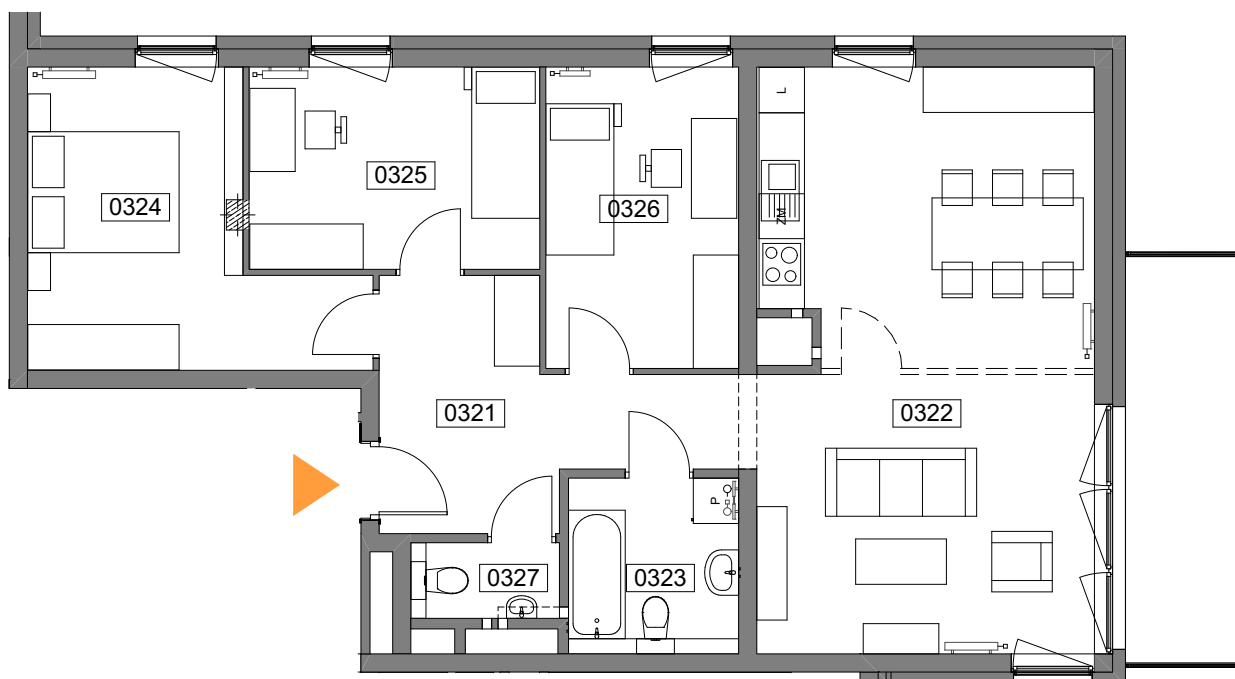

MIESZKANIE 032

ILOŚĆ POKOI 4
POW. MIESZKANIA: 85,13 m²
BALKON: 8,09 m²

ZESTAWIENIE POWIERZCHNI

0321	Komunikacja	10,91
0322	Pokój dzienny z aneksem	33,66
0323	Łazienka	5,14
0324	Sypialnia 1	13,32
0325	Sypialnia 2	10,16
0326	Sypialnia 3	10,03
0327	WC	1,91

85,13 m²

UWAGI:
OBUDOWA INSTALACJI WENTYLACJI W MIESZKANIU POD SUFITEM DO WYKONANIA PRZEZ NABYWCĘ

UL. WIERTNICZA, KATOWICE

PIĘTRO 5

SKALA 1:100