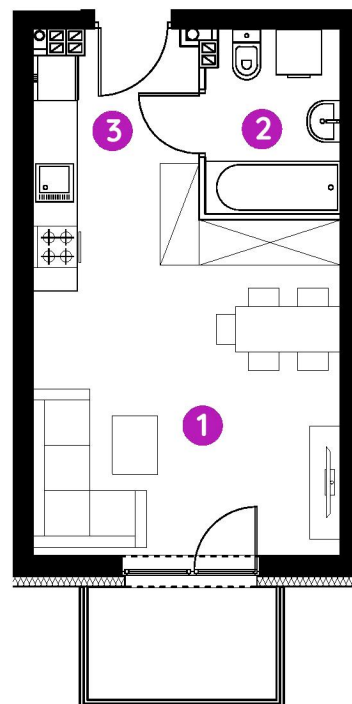

Murapol Aviator

Toruń | ul. Grudziądzka 115

lokal **1.B.1.14**

piętro 1

budynek 1

1. salon z aneksem kuch. **20,98 m²**

2. sypialnia **4,21 m²**

3. hol **2,25 m²**

metraż **27,44 m²**

balkon **3,75 m²**

0 1 2 5m

Podziałka podana z tolerancją +/- 5%

Aranżacja mieszkania ma charakter poglądowy.

Biuro Sprzedaży: Toruń, ul. Grudziądzka 115 - T: (56) 647 15 49, M: torun@murapol.pl. Centrala: Bielsko-Biała, ul. Dworkowa 4, T: 33 819 33 33, M: sekretariat@murapol.pl, murapol.pl

UWAGA: Powierzchnia liczona wg PN-ISO 9836; 2022. Na etapie projektu wykonawczego i realizacji obiektu mogą wystąpić korekty w powierzchni lokali i układzie ścian, powierzchnia liczona w stanie wykończonym. Do obliczeń przyjęto 1,5 cm tynku.