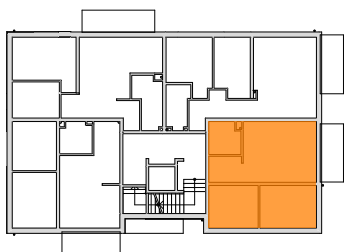

Grupa Akropol Inwestycje
ul. Niepodległości 11b
62-030 Luboń

tel. +48 61 893 50 89
tel. +48 662-009-114

kontakt@akropol-inwestycje.pl

LOKALIZACJA BUDYNKU

LOKALIZACJA MIESZKANIA W BUDYNKU

BUDYNEK E MIESZKANIE M-3.04 - III PIĘTRO

Mieszkanie nr	Nr pom.	Nazwa pomieszczenia	Powierzchnia	Wys.
M-3.04	01	korytarz	3,69	250
	02	pokój	9,94	250
	03	pokój	11,39	250
	04	pokój dz.+aneks k.	21,18	250
	05	łazienka	4,60	250
			50,80 m²	

Powyższe rysunki mają charakter poglądowy. Zastrzegamy sobie prawo do wprowadzenia zmian.

powierzchnia mieszkania 50,80 m²