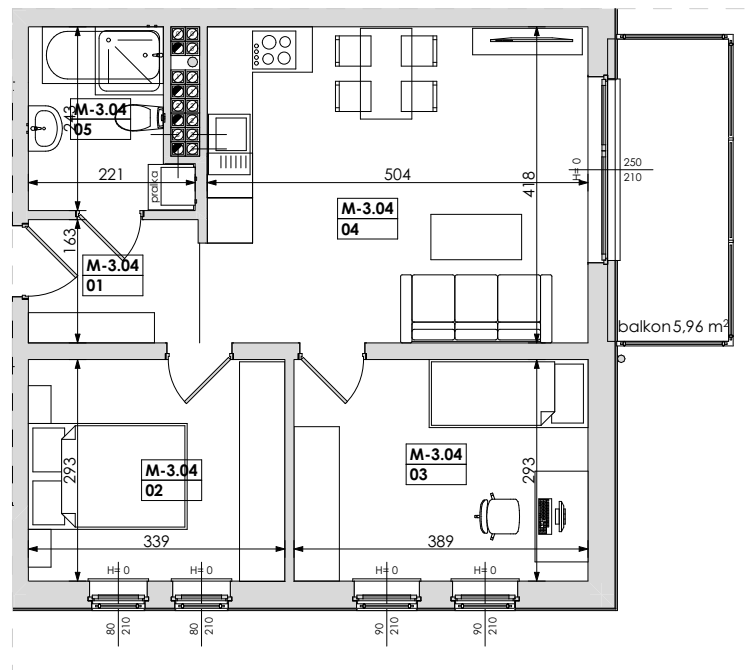

Mieszkanie nr	Nr pom.	Nazwa pomieszczenia	Powierzchnia	Wys.
M-3.04	01	korytarz	3,69	250
	02	pokój	9,94	250
	03	pokój	11,39	250
	04	pokój dz.+aneks k.	21,18	250
	05	łazienka	4,60	250
			50,80 m²	

Powyższe rysunki mają charakter poglądowy. Zastrzegamy sobie prawo do wprowadzenia zmian.

powierzchnia mieszkania 50,80 m²