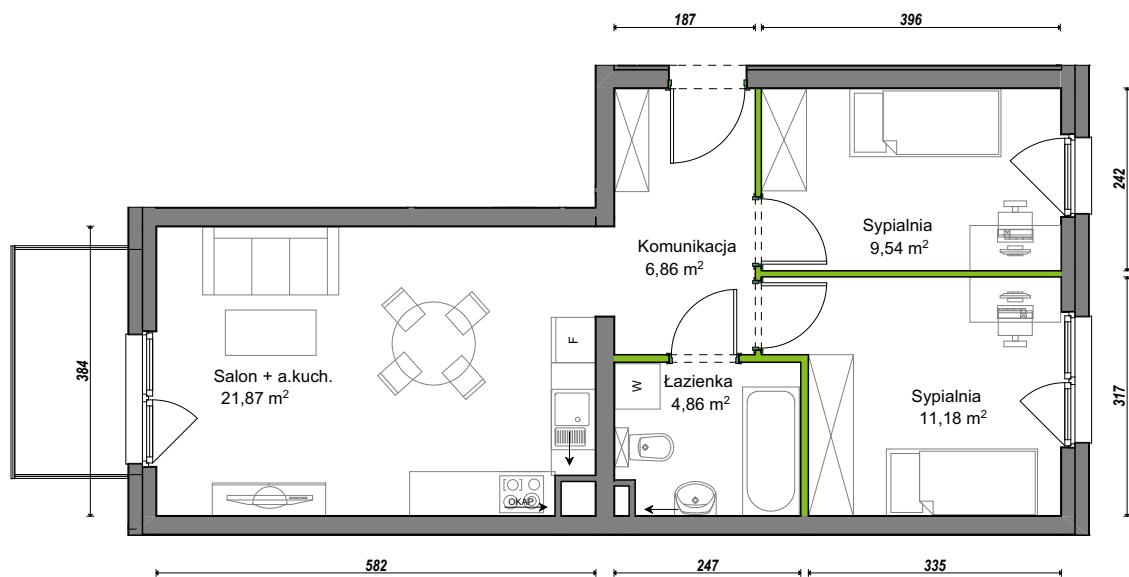

Orawska Vita.

nr D1/D/08

Powierzchnia **54,31 m²**

Piętro **2**

Aranżacja mieszkania jest przykładowa.

Powierzchnia **użytkowa**

Komunikacja	6,86 m ²
Łazienka	4,86 m ²
Salon + a.kuch.	21,87 m ²
Sypialnia	9,54 m ²
Sypialnia	11,18 m ²
Razem	54,31 m²
+Balkon	4,47 m ²

Rzut kondygnacji **Piętro 2**

U nas nigdy nie płacisz za powierzchnię pod ścianami dzielowymi.