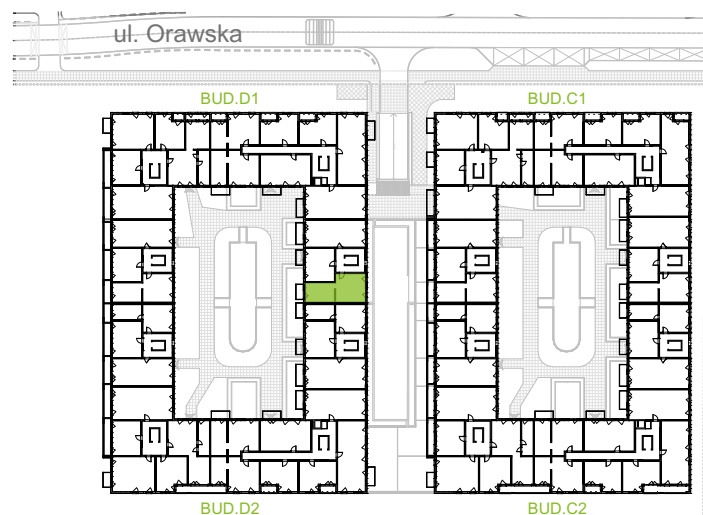

Orawska Vita.

nr D1/D/08

Powierzchnia **54,31 m²**

Piętro **2**

Aranżacja mieszkania jest przykładowa.

Powierzchnia **użytkowa**

Komunikacja	6,86 m ²
Łazienka	4,86 m ²
Salon + a.kuch.	21,87 m ²
Sypialnia	9,54 m ²
Sypialnia	11,18 m ²
Razem	54,31 m²
+Balkon	4,47 m ²

Rzut kondygnacji **Piętro 2**

U nas nigdy nie płacisz za powierzchnię pod ścianami dzielowymi.