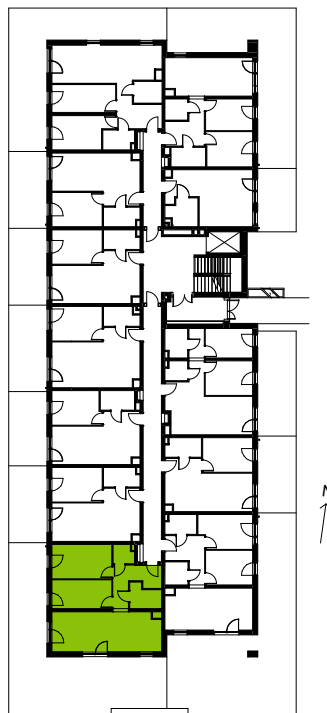

Przemyska Vita

I.O.M04

Powierzchnia **64,82 m²**

Piętro **0**

Aranżacja mieszkania jest przykładowa.

Powierzchnia **użytkowa**

nie uwzględnia powierzchni pod ścianami działowymi

Hol	8,21 m ²
Łazienka	4,35 m ²
Pokój dzienny + aneks	26,60 m ²
Sypialnia	10,63 m ²
Sypialnia	12,65 m ²
WC	2,38 m ²
Razem	64,82 m²
+ ogródek	83,86 m ²

Rzut kondygnacji **0**

Plan osiedla **Budynek I**

U nas nigdy nie płacisz za powierzchnię pod ścianami działowymi