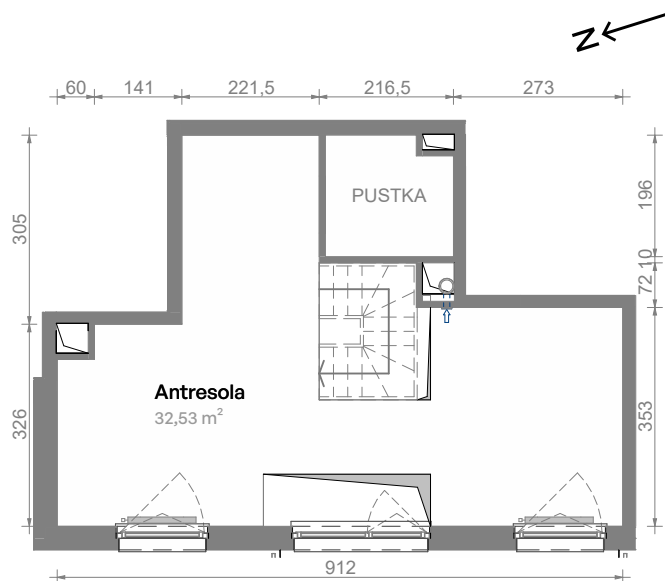

Południe Vita

nr E2.03.28

Powierzchnia **74,92 m²**

Piętro **03**

Aranżacja mieszkania jest przykładowa.
Podano orientacyjne wymiary pomieszczeń.

Powierzchnia **użytkowa**

Rzut kondygnacji **Piętro 03**

Plan osiedla **Budynek E2**

Salon + aneks kuch.	38,54 m ²
Łazienka	3,85 m ²
Antresola	32,53 m ²
Razem	74,92 m²
+ Balkon	8,28 m ²

U nas nigdy nie płacisz za powierzchnię pod ścianami działowymi