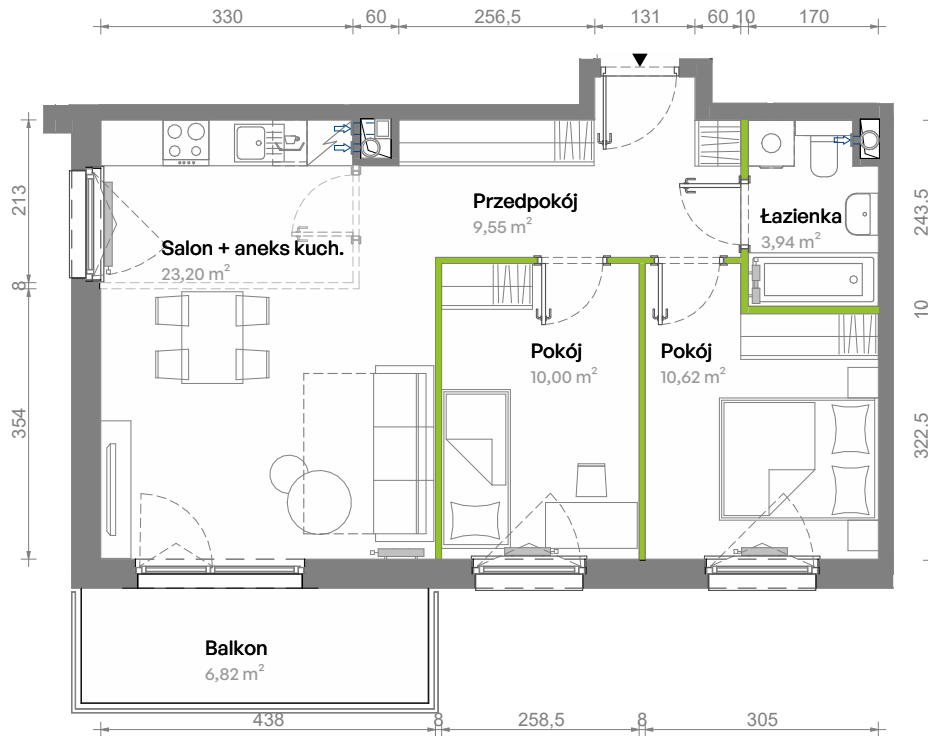

Południe Vita.

nr E3.01.17

Powierzchnia **57,31 m²**

Piętro **01**

Aranżacja mieszkania jest przykładowa.
Podano orientacyjne wymiary pomieszczeń.

Powierzchnia **użytkowa**

Rzut kondygnacji **Piętro 01**

Plan osiedla **Budynek E3**

Przedpokój	9,55 m ²
Salon + aneks kuch.	23,20 m ²
Pokój	10,00 m ²
Pokój	10,62 m ²
Łazienka	3,94 m ²
Razem	57,31 m²
+ Balkon	6,82 m ²

U nas nigdy nie płacisz za powierzchnię pod ścianami działowymi