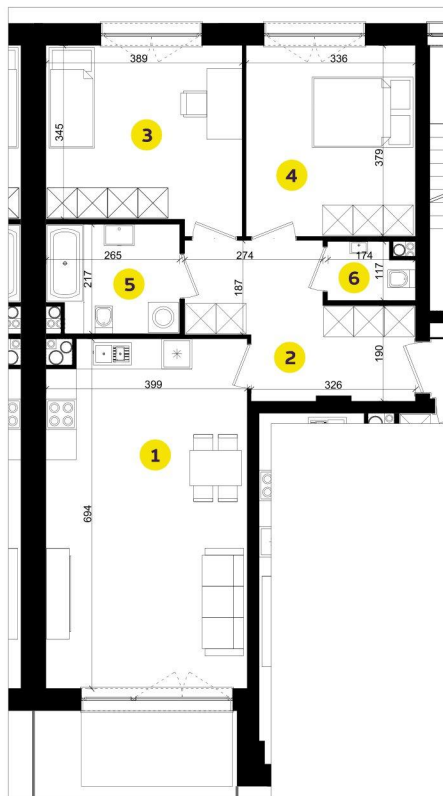

MIESZKANIE E1F

Pow.: 70,83m²

Piętro: 0

**NOWE
ZŁOTNO**

1. Salon z aneksem	27,11m ²
2. Przedpokój	10,26m ²
3. Pokój	13,65m ²
4. Pokój	12,59m ²
5. Łazienka	5,43m ²
6. Łazienka	1,79m ²

Powierzchnia: 70,83m²

Taras zielony: 19,30m²