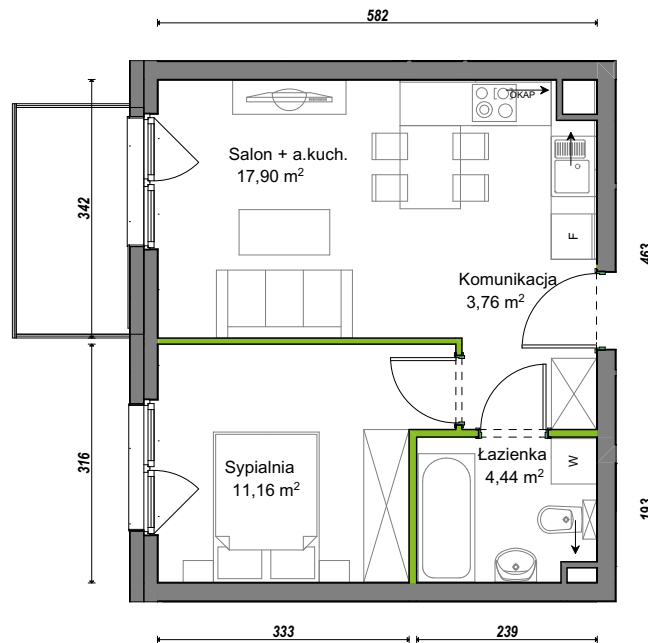

## nr D1/D/04

Powierzchnia **37,26 m<sup>2</sup>**

Piętro **1**

Aranżacja mieszkania jest przykładowa.

### Powierzchnia użytkowa

Komunikacja	3,76 m <sup>2</sup>
Łazienka	4,44 m <sup>2</sup>
Salon + a.kuch.	17,90 m <sup>2</sup>
Sypialnia	11,16 m <sup>2</sup>
<b>Razem</b>	<b>37,26 m<sup>2</sup></b>
+Balkon	4,50 m <sup>2</sup>