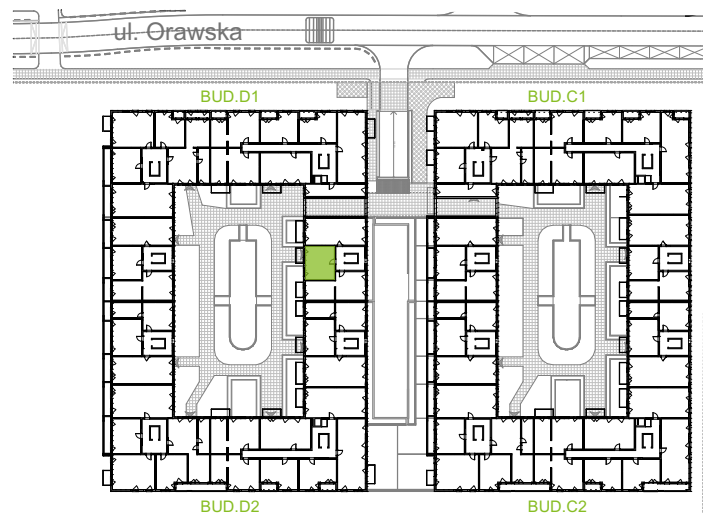

Rzut kondygnacji Piętro 1

U nas nigdy nie płacisz za powierzchnię pod ścianami dzielowymi.